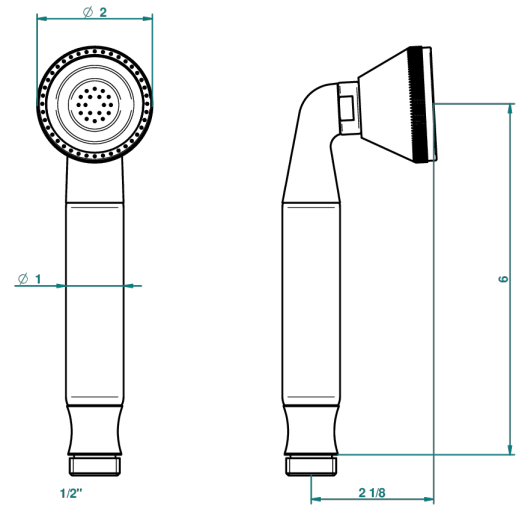

ART DECO CRISTAL

A56-66

Douchette droite 1/2"

THG[®]
PARIS

1834

07/12/2010

CARACTÉRISTIQUES

- ACS : 20ACCLY557