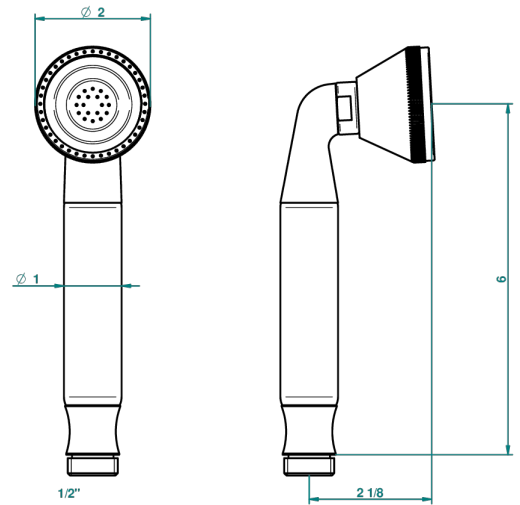

ART DECO CRYSTAL

A56-66

Teleducha de estilo 1/2"

THG[®]
PARIS

1834

07/12/2010

CARACTERÍSTICAS

- ACS : 20ACCLY557