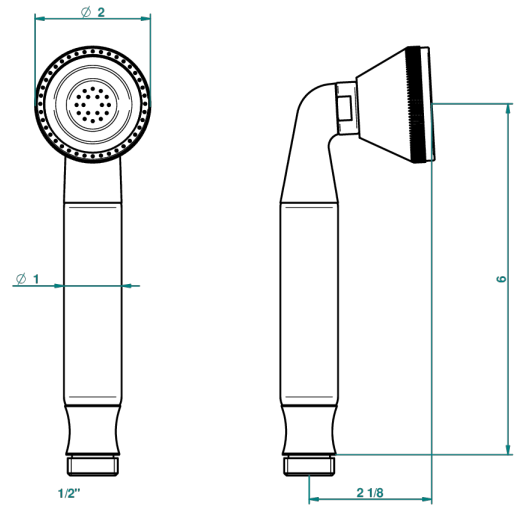

# ART DECO CRYSTAL

A56-66

Stylised handshower 1/2", straight

THG<sup>®</sup>  
PARIS

1834

07/12/2010

## CHARACTERISTIC

- ACS : 20ACCLY557