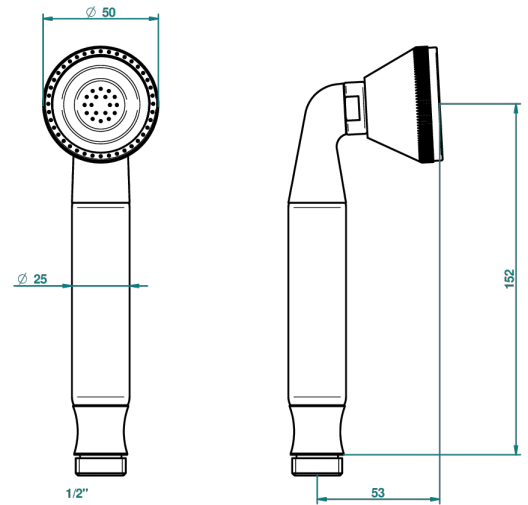

# ART DECO CRYSTAL

A56-66

Stylised handshower 1/2", straight

THG<sup>®</sup>  
PARIS

1834

07/12/2010

## CHARACTERISTIC

- ACS : 20ACCLY557