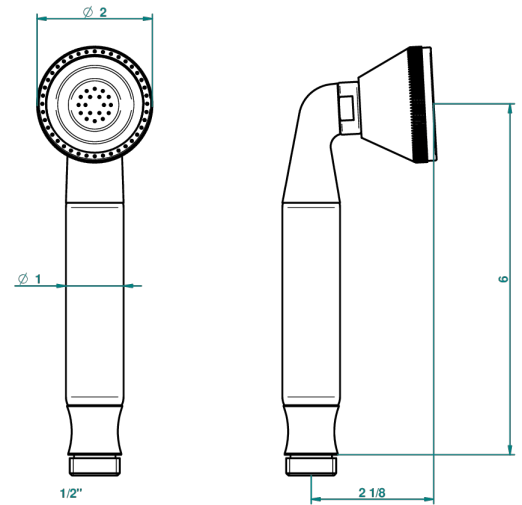

# ART DECO CRYSTAL

A56-66

Stylised handshower 1/2", straight

THG<sup>®</sup>  
PARIS

1834

07/12/2010

## CHARACTERISTIC

- ACS : 20ACCLY557