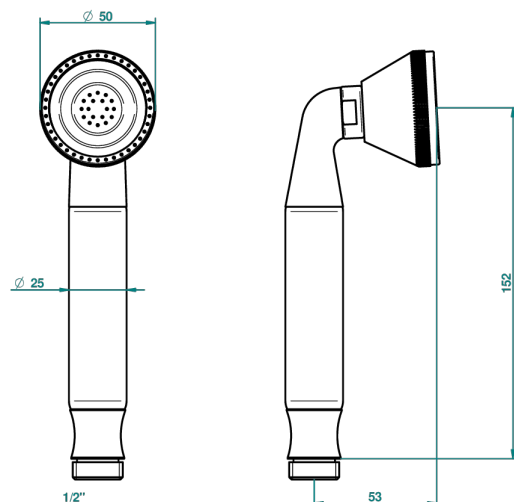

ART DECO CON MANETAS

A55-66

Teleducha de estilo 1/2"

THG[®]
PARIS

1834

07/12/2010

CARACTERÍSTICAS

- ACS : 20ACCLY557

ESTÁNDAR

ACABADOS DISPONIBLES

Bronce claro - D01
Cerámica negra mate - D30
Cobre viejo mate - H07
Cromo - A02
Cromo / dorado - G02
Cromo mate - C02

Dorado - F01
Dorado mate - F07
Dorado pálido - F30
Dorado pálido mate (sin barniz) - F31
Natural smoked Brass - A13
Níquel - B01