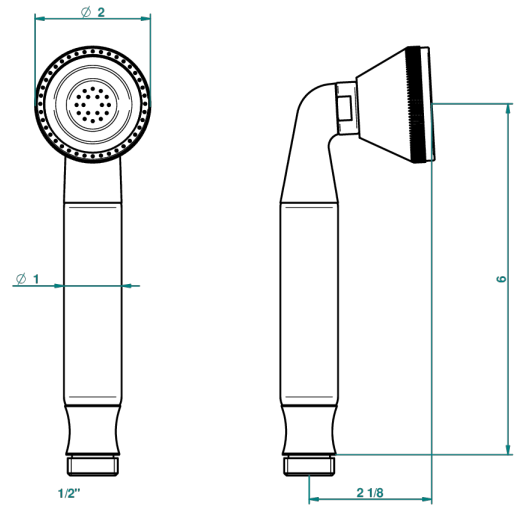

ART DECO A MANETTES

A55-66

Douchette droite 1/2"

THG[®]
PARIS

1834

07/12/2010

CARACTÉRISTIQUES

- ACS : 20ACCLY557