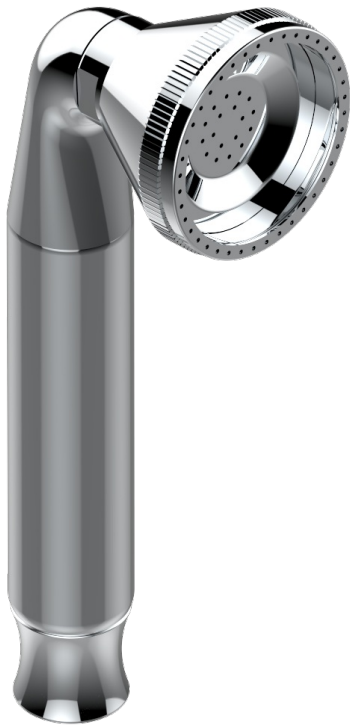

ART DECO A MANETTES

A55-66

Douchette droite 1/2"

THG[®]
PARIS

1834

07/12/2010

CARACTÉRISTIQUES

- ACS : 20ACCLY557

CERTIFICATIONS

FINITIONS DISPONIBLES

Bronze clair - D01
Chromé - A02
Chromé / doré - G02
Chromé mat - C02
Doré brillant - F01
Doré mat - F07

Laiton fumé naturel - A13
Nickel brillant - B01
Nickel mat - C01
Noir mat céramique - D30
Or pâle - F30
Or pâle mat - F31