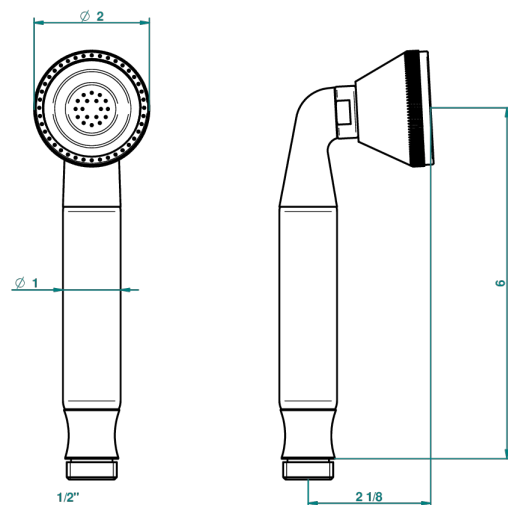

ART DECO CON MANETAS

A55-66

Teleducha de estilo 1/2"

THG[®]
PARIS

1834

07/12/2010

CARACTERÍSTICAS

- ACS : 20ACCLY557