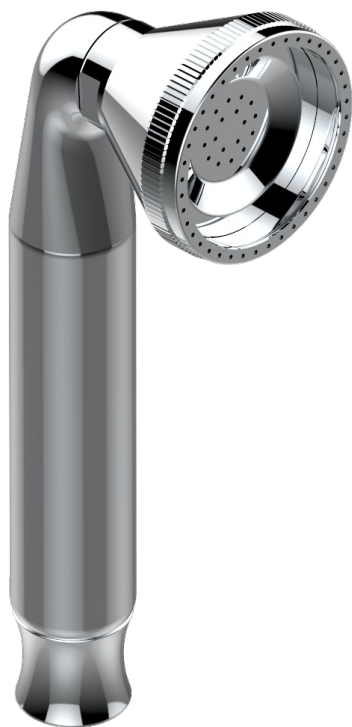

ART DECO CON MANETAS

A55-66

Teleducha de estilo 1/2"

THG[®]
PARIS

1834

07/12/2010

CARACTERÍSTICAS

- ACS : 20ACCLY557

ESTÁNDAR

ACABADOS DISPONIBLES

Bronce claro - D01
Cerámica negra mate - D30
Cobre viejo mate - H07
Cromo - A02
Cromo / dorado - G02
Cromo mate - C02

Dorado - F01
Dorado mate - F07
Dorado pálido - F30
Dorado pálido mate (sin barniz) - F31
Natural smoked Brass - A13
Níquel - B01

Níquel mate - C01
Níquel viejo - H28
Pvd blush - H62
Pvd blush mate - H60
Pvd color latón - H49
Pvd color latón mate - H50

Pvd color níquel - H55
Pvd color níquel mate - H56
Pvd color oro - H52
Pvd color oro mate - H53
Pvd grafito - H64
Pvd grafito mate - H65