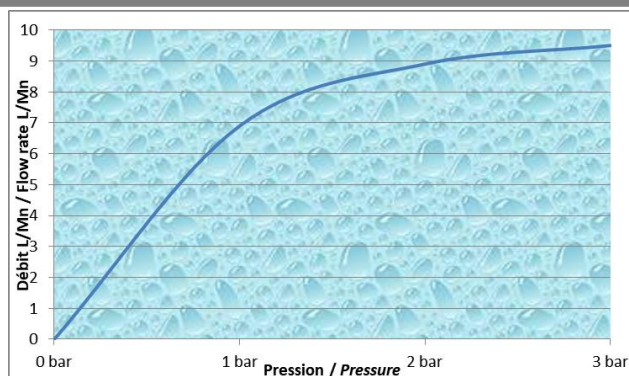

### Référence commerciale / Sales references

**67** : Douchette Turbojet droite lisse ½ en laiton  
Turbojet handshower ½" straight - Brass

**Les conditions générales de garantie, le nettoyage et l'entretien de la robinetterie apparaissent dans les conditions générales de vente.**