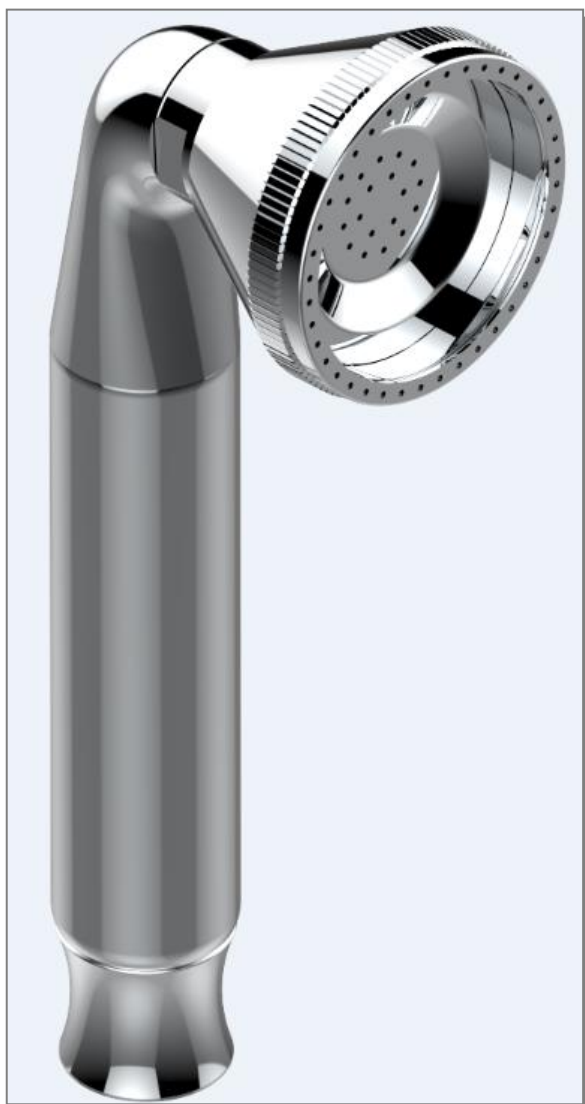

## DOUCHETTE TURBOJET TURBOJET HANDSHOWER

### Référence commerciale / Sales references

**67** : Douchette Turbojet droite lisse ½ en laiton  
Turbojet handshower ½" straight - Brass

**Les conditions générales de garantie, le nettoyage et l'entretien de la robinetterie apparaissent dans les conditions générales de vente.**