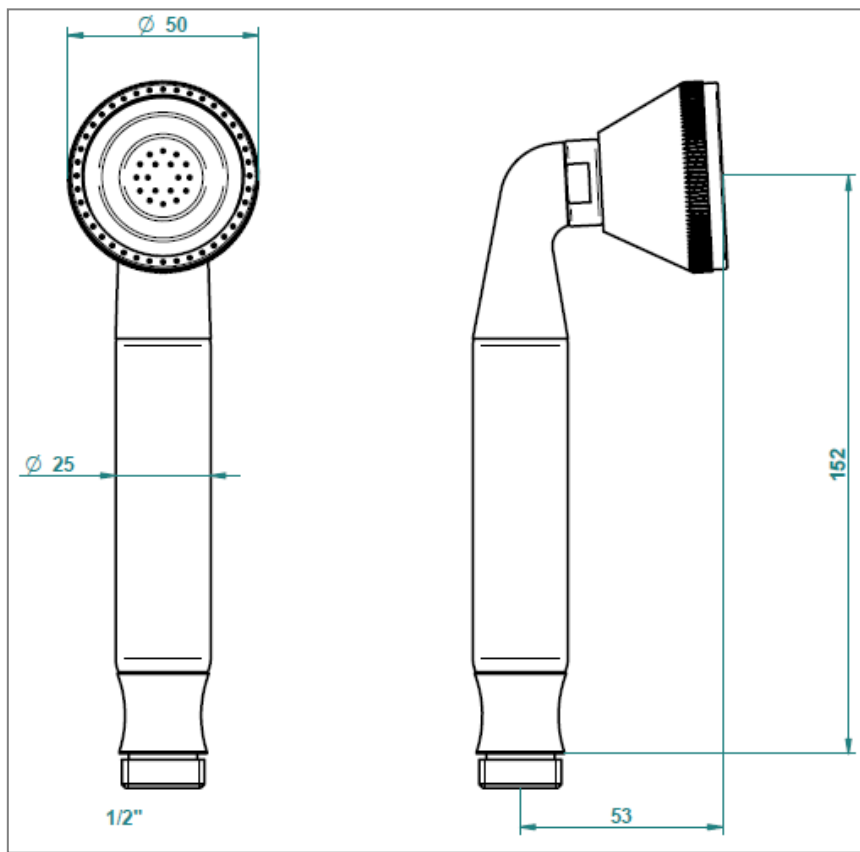

## DOUCHETTE TURBOJET TURBOJET HANDSHOWER

### Référence commerciale / Sales references

**67** : Douchette Turbojet droite lisse ½ en laiton  
Turbojet handshower ½" straight - Brass

**Les conditions générales de garantie, le nettoyage et l'entretien de la robinetterie apparaissent dans les conditions générales de vente.**