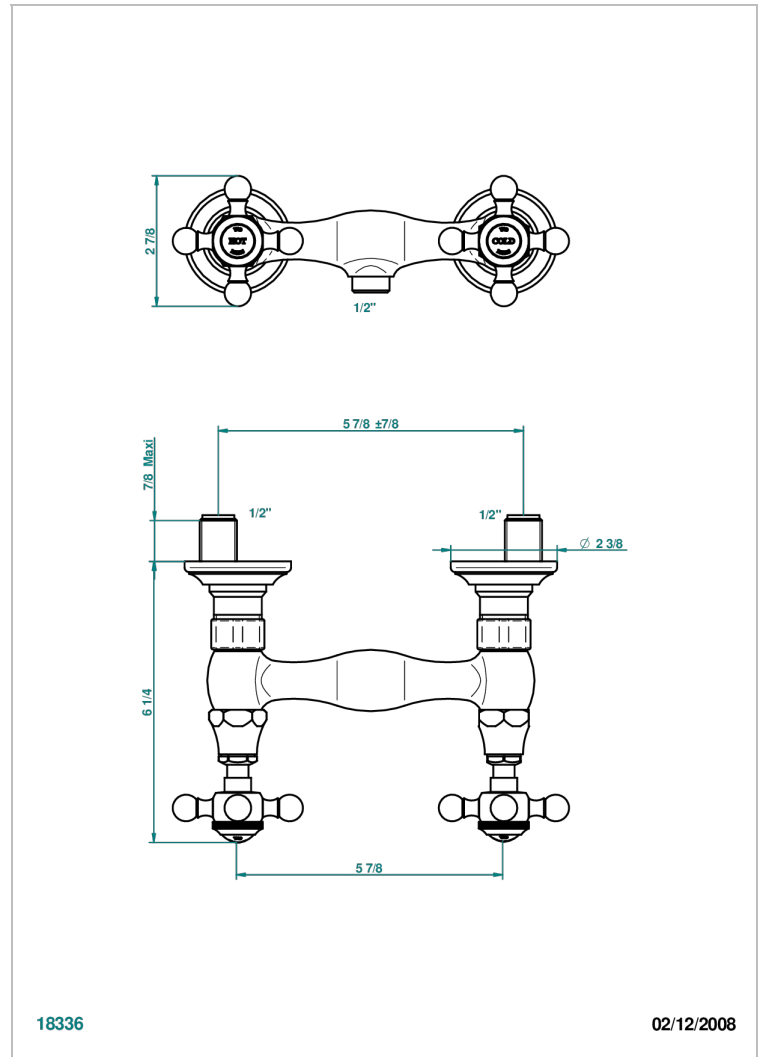

1900

G25-64

Monobloc de ducha visto (150 mm) 1/2"

THG[®]
PARIS

CARACTERÍSTICAS

- ACS : 17ACCLY652
- NF : NF EN 200 - IA - Chrome

ESTÁNDAR

ACABADOS DISPONIBLES