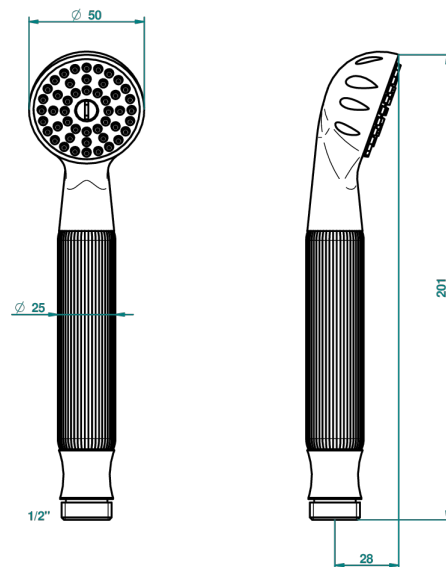

MONTE CARLO - PORCELANA DORADO

U8B-66

Teleducha de estilo 1/2"

THG[®]
PARIS

1833

12/04/2010

CARACTERÍSTICAS

- ACS : 20ACCLY557

ESPECIFICACIONES TÉCNICAS

- Recommandé : 3 bars (max. 5 bars) - Advised : 43,5 psi (max. 72 psi)
- 9,5 l/min à 3 bars (2.5 gpm at 43.5 psi)

ESTÁNDAR

ACABADOS DISPONIBLES

Bronce claro - D01
Cerámica negra mate - D30
Cobre viejo mate - H07
Cromo - A02
Cromo / dorado - G02
Cromo mate - C02