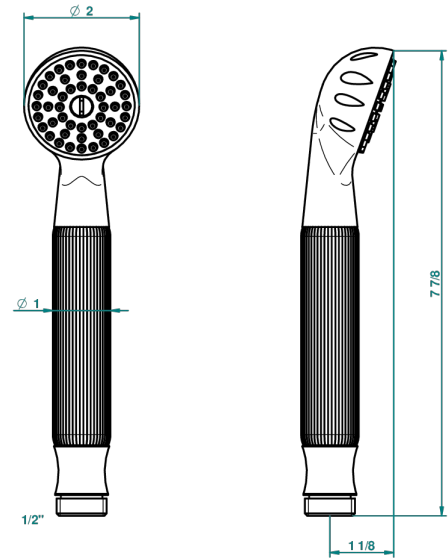

# MONTE CARLO - PORCELANA DORADO

U8B-66

Teleducha de estilo 1/2"

THG<sup>®</sup>  
PARIS

1833

12/04/2010

## CARACTERÍSTICAS

- ACS : 20ACCLY557