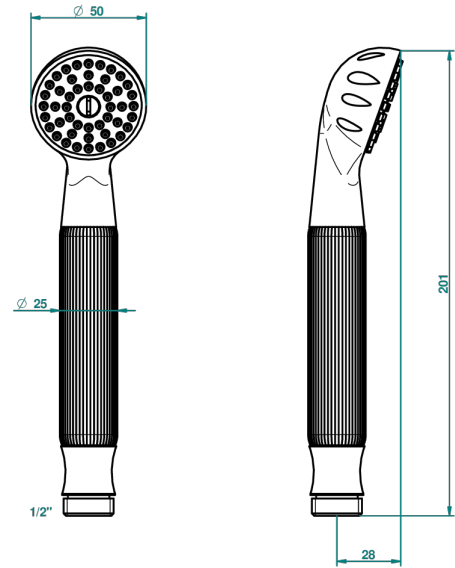

# TROCADERO MALACHITE

U7A-66

Stylised handshower 1/2", straight

THG<sup>®</sup>  
PARIS

1833

12/04/2010

## CHARACTERISTIC

- ACS : 20ACCLY557