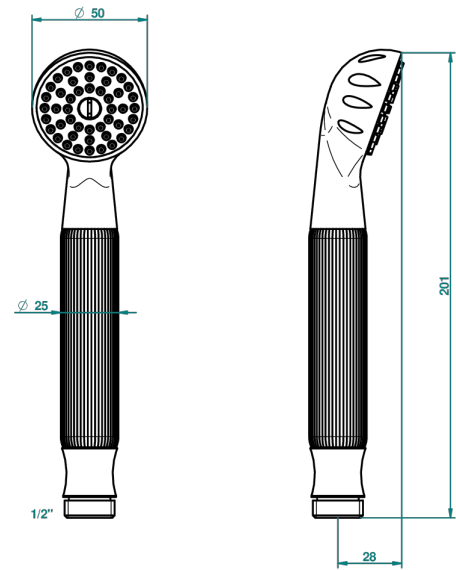

PANTHERE CRISTAL NEGRO

A2K-66

Teleducha de estilo 1/2"

THG[®]
PARIS

1833

12/04/2010

CARACTERÍSTICAS

- ACS : 20ACCLY557

ESPECIFICACIONES TÉCNICAS

- Recommandé : 3 bars (max. 5 bars) - Advised : 43,5 psi (max. 72 psi)
- 9,5 l/min à 3 bars (2.5 gpm at 43.5 psi)

ESTÁNDAR

ACABADOS DISPONIBLES

Bronce claro - D01
Cerámica negra mate - D30
Cobre viejo mate - H07
Cromo - A02
Cromo / dorado - G02
Cromo mate - C02