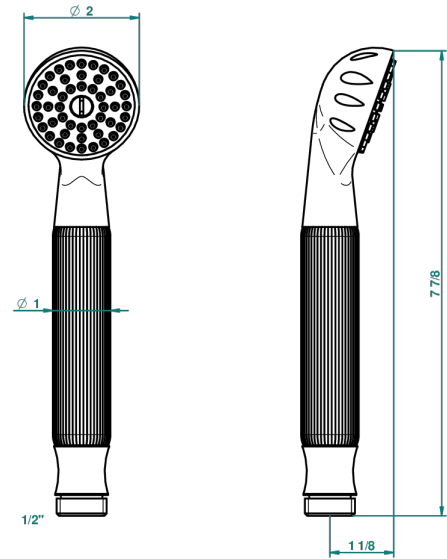

PANTHERE CRISTAL NEGRO

A2K-66

Teleducha de estilo 1/2"

THG[®]
PARIS

1833

12/04/2010

CARACTERÍSTICAS

- ACS : 20ACCLY557

ESPECIFICACIONES TÉCNICAS

- Recommandé : 3 bars (max. 5 bars) - Advised : 43,5 psi (max. 72 psi)
- 9,5 l/min à 3 bars (2.5 gpm at 43.5 psi)

ESTÁNDAR

ACABADOS DISPONIBLES

Bronce claro - D01
Cerámica negra mate - D30
Cobre viejo mate - H07
Cromo - A02
Cromo / dorado - G02
Cromo mate - C02