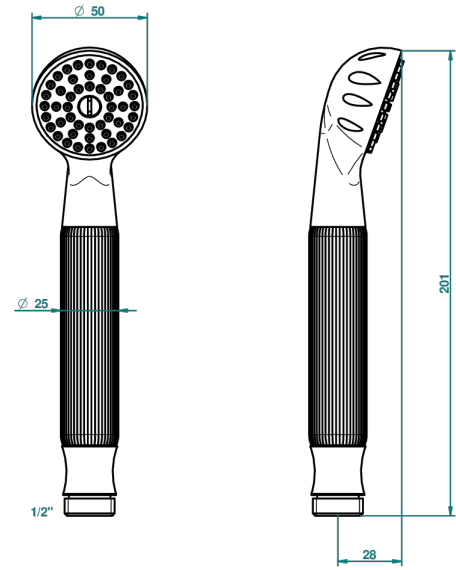

# PANTHERE CRISTAL CLARO

A2H-66

Teleducha de estilo 1/2"

THG<sup>®</sup>  
PARIS

1833

12/04/2010

## CARACTERÍSTICAS

- ACS : 20ACCLY557