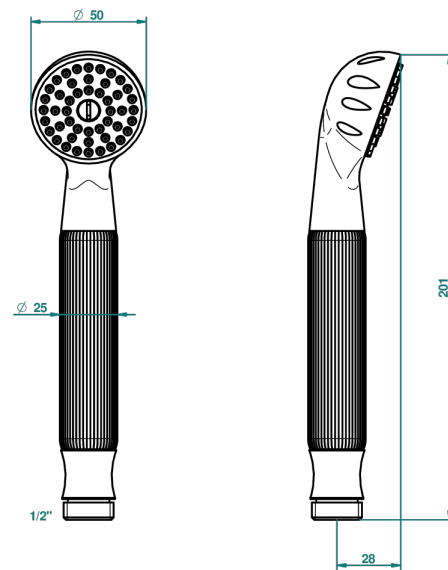

# AMBOISE С МАЛАХИТОМ

A1J-66

Душ ручной стильный 1/2" - прямой

THG<sup>®</sup>  
PARIS

1833

12/04/2010