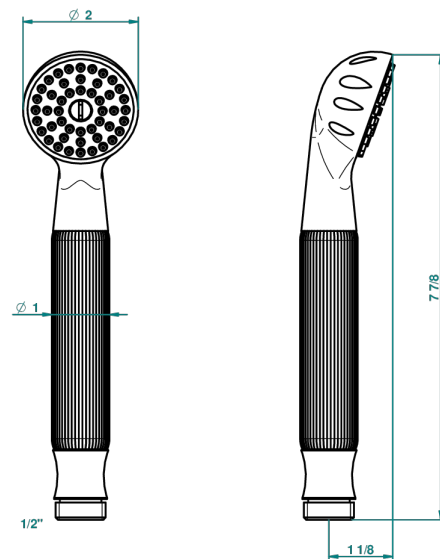

AMBOISE С МАЛАХИТОМ

A1J-66

Душ ручной стильный 1/2" - прямой

THG[®]
PARIS

1833

12/04/2010

ХАРАКТЕРИСТИКИ

- ACS : 20ACCLY557

СТАНДАРТЫ

ТЕХНИЧЕСКИЕ ХАРАКТЕРИСТИКИ

- Recommandé : 3 bars (max. 5 bars) - Advised : 43,5 psi (max. 72 psi)
- 9,5 l/min à 3 bars (2.5 gpm at 43.5 psi)

ДОСТУПНЫЕ ВАРИАНТЫ ПОКРЫТИЙ

Black ceram - D30
Blush PVD - H62
Graphite PVD - H64
Matt Umber PVD - H67
Matt blush PVD - H60
Matt graphite PVD - H65