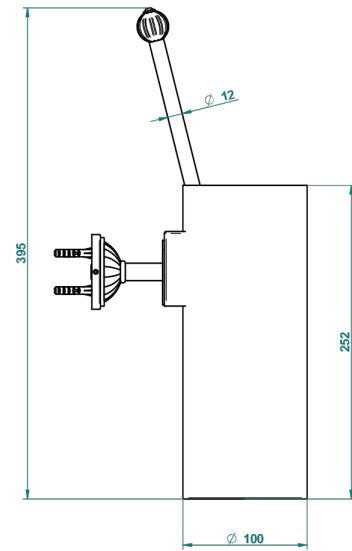

VOGUE OEIL DE TIGRE

A8R-4720

Pot à balai mural en métal, avec balai sans couvercle

THG®
PARIS

18316

30/10/2015

CARACTÉRISTIQUES

- Accessoire en laiton
- Brosse de rechange Réf. G00.703B

FINITIONS DISPONIBLES

Bronze clair - D01
Chromé - A02
Chromé / doré - G02
Chromé mat - C02
Doré brillant - F01
Doré mat - F07

Nickel brillant - B01
Nickel mat - C01
Noir mat céramique - D30
Or pâle - F30
Or pâle mat - F31
Pvd blush - H62

Pvd blush mat - H60
Pvd couleur bronze brown - F33
Pvd couleur bronze brown - mat - F34
Pvd couleur doré - H52
Pvd couleur doré mat - H53
Pvd couleur laiton - H49

Pvd couleur laiton mat - H50
Pvd couleur nickel - H55
Pvd couleur nickel mat - H56
Pvd graphite - H64
Pvd graphite mat - H65
Pvd umber - H66

Pvd umber mat - H67
Vieux cuivre rouge mat - H07
Vieux nickel - H28