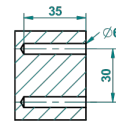

VOGUE OEIL DE TIGRE

A8R-4720

Pot à balai mural en métal, avec balai sans couvercle

THG®
PARIS

18316

30/10/2015

CARACTÉRISTIQUES

- Accessoire en laiton
- Brosse de rechange Réf. G00.703B

FINITIONS DISPONIBLES

Bronze clair - D01
Chromé - A02
Chromé / doré - G02
Chromé mat - C02
Doré brillant - F01
Doré mat - F07

Nickel brillant - B01
Nickel mat - C01
Noir mat céramique - D30
Or pâle - F30
Or pâle mat - F31
Pvd blush - H62

Pvd blush mat - H60
Pvd couleur bronze brown - F33
Pvd couleur bronze brown - mat - F34
Pvd couleur doré - H52
Pvd couleur doré mat - H53
Pvd couleur laiton - H49

Pvd couleur laiton mat - H50
Pvd couleur nickel - H55
Pvd couleur nickel mat - H56
Pvd graphite - H64
Pvd graphite mat - H65
Pvd umber - H66

Pvd umber mat - H67
Vieux cuivre rouge mat - H07
Vieux nickel - H28