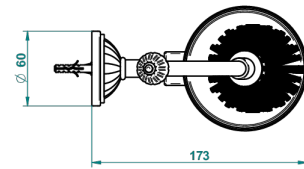

VOGUE OEIL DE TIGRE

A8R-4720

Pot à balai mural en métal, avec balai sans couvercle

THG®
PARIS

18316

30/10/2015

CARACTÉRISTIQUES

- Accessoire en laiton
- Brosse de rechange Réf. G00.703B

FINITIONS DISPONIBLES

Bronze clair - D01
Chromé - A02
Chromé / doré - G02
Chromé mat - C02
Doré brillant - F01
Doré mat - F07

Nickel brillant - B01
Nickel mat - C01
Noir mat céramique - D30
Or pâle - F30
Or pâle mat - F31
Pvd blush - H62

Pvd blush mat - H60
Pvd couleur bronze brown - F33
Pvd couleur bronze brown - mat - F34
Pvd couleur doré - H52
Pvd couleur doré mat - H53
Pvd couleur laiton - H49

Pvd couleur laiton mat - H50
Pvd couleur nickel - H55
Pvd couleur nickel mat - H56
Pvd graphite - H64
Pvd graphite mat - H65
Pvd umber - H66

Pvd umber mat - H67
Vieux cuivre rouge mat - H07
Vieux nickel - H28