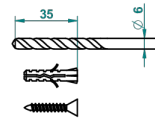

VOGUE OEIL DE TIGRE

A8R-4720

Pot à balai mural en métal, avec balai sans couvercle

THG®
PARIS

18316

30/10/2015

CARACTÉRISTIQUES

- Accessoire en laiton
- Brosse de rechange Réf. G00.703B

FINITIONS DISPONIBLES

Bronze clair - D01
Chromé - A02
Chromé / doré - G02
Chromé mat - C02
Doré brillant - F01
Doré mat - F07

Nickel brillant - B01
Nickel mat - C01
Noir mat céramique - D30
Or pâle - F30
Or pâle mat - F31
Pvd blush - H62

Pvd blush mat - H60
Pvd couleur bronze brown - F33
Pvd couleur bronze brown - mat - F34
Pvd couleur doré - H52
Pvd couleur doré mat - H53
Pvd couleur laiton - H49

Pvd couleur laiton mat - H50
Pvd couleur nickel - H55
Pvd couleur nickel mat - H56
Pvd graphite - H64
Pvd graphite mat - H65
Pvd umber - H66

Pvd umber mat - H67
Vieux cuivre rouge mat - H07
Vieux nickel - H28