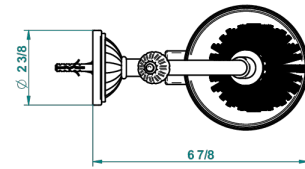

VOGUE OEIL DE TIGRE

A8R-4720

Pot à balai mural en métal, avec balai sans couvercle

THG®
PARIS

18316

30/10/2015

CARACTÉRISTIQUES

- Accessoire en laiton
- Brosse de rechange Réf. G00.703B

FINITIONS DISPONIBLES

Bronze clair - D01
Chromé - A02
Chromé / doré - G02
Chromé mat - C02
Doré brillant - F01
Doré mat - F07

Nickel brillant - B01
Nickel mat - C01
Noir mat céramique - D30
Or pâle - F30
Or pâle mat - F31
Pvd blush - H62

Pvd blush mat - H60
Pvd couleur bronze brown - F33
Pvd couleur bronze brown - mat - F34
Pvd couleur doré - H52
Pvd couleur doré mat - H53
Pvd couleur laiton - H49

Pvd couleur laiton mat - H50
Pvd couleur nickel - H55
Pvd couleur nickel mat - H56
Pvd graphite - H64
Pvd graphite mat - H65
Pvd umber - H66

Pvd umber mat - H67
Vieux cuivre rouge mat - H07
Vieux nickel - H28