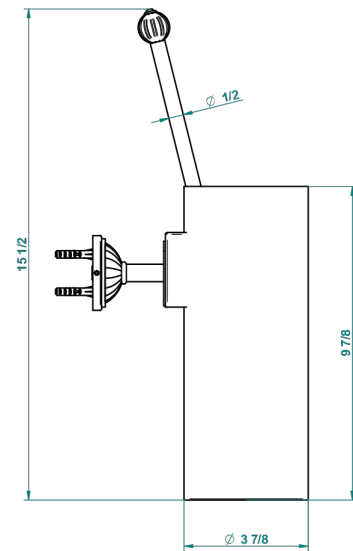

VOGUE OEIL DE TIGRE

A8R-4720

Pot à balai mural en métal, avec balai sans couvercle

THG®
PARIS

18316

30/10/2015

CARACTÉRISTIQUES

- Accessoire en laiton
- Brosse de rechange Réf. G00.703B

FINITIONS DISPONIBLES

Bronze clair - D01
Chromé - A02
Chromé / doré - G02
Chromé mat - C02
Doré brillant - F01
Doré mat - F07

Nickel brillant - B01
Nickel mat - C01
Noir mat céramique - D30
Or pâle - F30
Or pâle mat - F31
Pvd blush - H62

Pvd blush mat - H60
Pvd couleur bronze brown - F33
Pvd couleur bronze brown - mat - F34
Pvd couleur doré - H52
Pvd couleur doré mat - H53
Pvd couleur laiton - H49

Pvd couleur laiton mat - H50
Pvd couleur nickel - H55
Pvd couleur nickel mat - H56
Pvd graphite - H64
Pvd graphite mat - H65
Pvd umber - H66

Pvd umber mat - H67
Vieux cuivre rouge mat - H07
Vieux nickel - H28