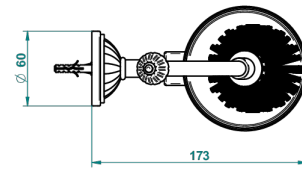

VOGUE ONICE NEGRO

A8P-4720

Escobillero mural sin tapa, con escobilla

THG®
PARIS

18316

30/10/2015

CARACTERÍSTICAS

- Vogue Onice negro
- Escobillero mural sin tapa, con escobilla

ACABADOS DISPONIBLES

Bronce claro - D01
Cerámica negra mate - D30
Cobre viejo mate - H07
Cromo - A02
Cromo / dorado - G02
Cromo mate - C02

Dorado - F01
Dorado mate - F07
Dorado pálido - F30
Dorado pálido mate (sin barniz) - F31
Níquel - B01
Níquel mate - C01

Níquel viejo - H28
Pvd blush - H62
Pvd blush mate - H60
Pvd color latón - H49
Pvd color latón mate - H50
Pvd color níquel - H55

Pvd color níquel mate - H56
Pvd color oro - H52
Pvd color oro mate - H53
Pvd grafito - H64
Pvd grafito mate - H65
Pvd marrón bronce - F33

Pvd marrón bronce mate - F34
Pvd umber - H66
Pvd umber mate - H67