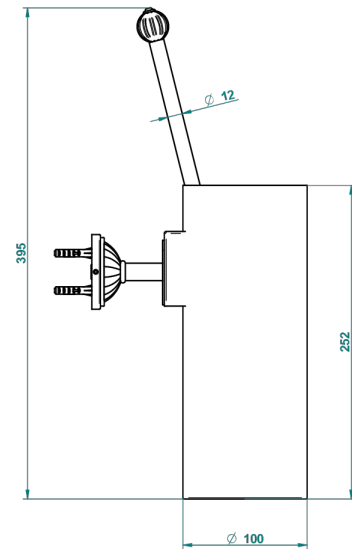

VOGUE ONICE NEGRO

A8P-4720

Escobillero mural sin tapa, con escobilla

THG®
PARIS

18316

30/10/2015

CARACTERÍSTICAS

- Vogue Onice negro
- Escobillero mural sin tapa, con escobilla

ACABADOS DISPONIBLES

Bronce claro - D01
Cerámica negra mate - D30
Cobre viejo mate - H07
Cromo - A02
Cromo / dorado - G02
Cromo mate - C02

Dorado - F01
Dorado mate - F07
Dorado pálido - F30
Dorado pálido mate (sin barniz) - F31
Níquel - B01
Níquel mate - C01

Níquel viejo - H28
Pvd blush - H62
Pvd blush mate - H60
Pvd color latón - H49
Pvd color latón mate - H50
Pvd color níquel - H55

Pvd color níquel mate - H56
Pvd color oro - H52
Pvd color oro mate - H53
Pvd grafito - H64
Pvd grafito mate - H65
Pvd marrón bronce - F33

Pvd marrón bronce mate - F34
Pvd umber - H66
Pvd umber mate - H67