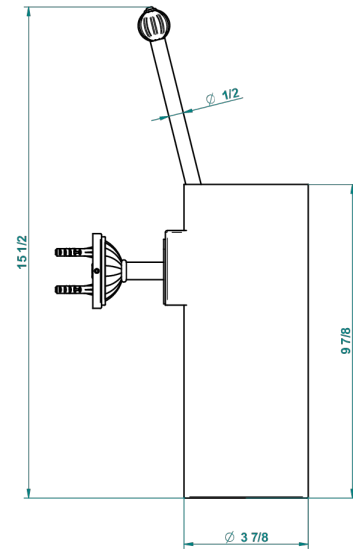

VOGUE ONICE NEGRO

A8P-4720

Escobillero mural sin tapa, con escobilla

THG®
PARIS

18316

30/10/2015

CARACTERÍSTICAS

- Vogue Onice negro
- Escobillero mural sin tapa, con escobilla

ACABADOS DISPONIBLES

Bronce claro - D01
Cerámica negra mate - D30
Cobre viejo mate - H07
Cromo - A02
Cromo / dorado - G02
Cromo mate - C02

Dorado - F01
Dorado mate - F07
Dorado pálido - F30
Dorado pálido mate (sin barniz) - F31
Níquel - B01
Níquel mate - C01

Níquel viejo - H28
Pvd blush - H62
Pvd blush mate - H60
Pvd color latón - H49
Pvd color latón mate - H50
Pvd color níquel - H55

Pvd color níquel mate - H56
Pvd color oro - H52
Pvd color oro mate - H53
Pvd grafito - H64
Pvd grafito mate - H65
Pvd marrón bronce - F33

Pvd marrón bronce mate - F34
Pvd umber - H66
Pvd umber mate - H67