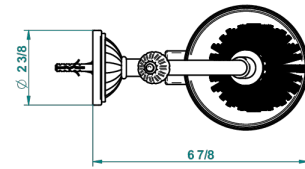

VOGUE ONICE NEGRO

A8P-4720

Escobillero mural sin tapa, con escobilla

THG®
PARIS

18316

30/10/2015

CARACTERÍSTICAS

- Vogue Onice negro
- Escobillero mural sin tapa, con escobilla

ACABADOS DISPONIBLES

Bronce claro - D01
Cerámica negra mate - D30
Cobre viejo mate - H07
Cromo - A02
Cromo / dorado - G02
Cromo mate - C02

Dorado - F01
Dorado mate - F07
Dorado pálido - F30
Dorado pálido mate (sin barniz) - F31
Níquel - B01
Níquel mate - C01

Níquel viejo - H28
Pvd blush - H62
Pvd blush mate - H60
Pvd color latón - H49
Pvd color latón mate - H50
Pvd color níquel - H55

Pvd color níquel mate - H56
Pvd color oro - H52
Pvd color oro mate - H53
Pvd grafito - H64
Pvd grafito mate - H65
Pvd marrón bronce - F33

Pvd marrón bronce mate - F34
Pvd umber - H66
Pvd umber mate - H67