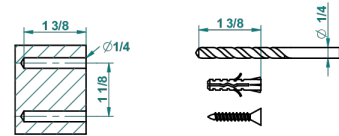

VOGUE ONICE NEGRO

A8P-4720

Escobillero mural sin tapa, con escobilla

THG®
PARIS

18316

30/10/2015

CARACTERÍSTICAS

- Vogue Onice negro
- Escobillero mural sin tapa, con escobilla

ACABADOS DISPONIBLES

Bronce claro - D01
Cerámica negra mate - D30
Cobre viejo mate - H07
Cromo - A02
Cromo / dorado - G02
Cromo mate - C02

Dorado - F01
Dorado mate - F07
Dorado pálido - F30
Dorado pálido mate (sin barniz) - F31
Níquel - B01
Níquel mate - C01

Níquel viejo - H28
Pvd blush - H62
Pvd blush mate - H60
Pvd color latón - H49
Pvd color latón mate - H50
Pvd color níquel - H55

Pvd color níquel mate - H56
Pvd color oro - H52
Pvd color oro mate - H53
Pvd grafito - H64
Pvd grafito mate - H65
Pvd marrón bronce - F33

Pvd marrón bronce mate - F34
Pvd umber - H66
Pvd umber mate - H67