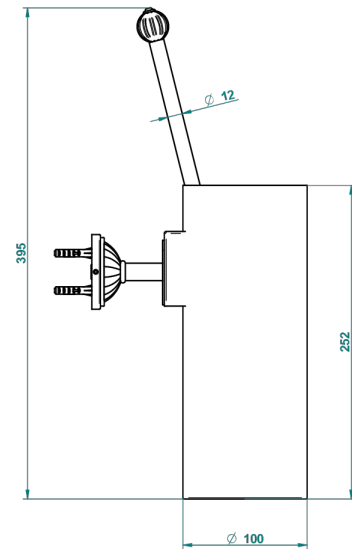

VOGUE JASPE ROUGE

A8N-4720

Pot à balai mural en métal, avec balai sans couvercle

THG®
PARIS

18316

30/10/2015

CARACTÉRISTIQUES

- Accessoire en laiton
- Brosse de rechange Réf. G00.703B

FINITIONS DISPONIBLES

Bronze clair - D01
Chromé - A02
Chromé / doré - G02
Chromé mat - C02
Doré brillant - F01
Doré mat - F07

Nickel brillant - B01
Nickel mat - C01
Noir mat céramique - D30
Or pâle - F30
Or pâle mat - F31
Pvd blush - H62

Pvd blush mat - H60
Pvd couleur bronze brown - F33
Pvd couleur bronze brown - mat - F34
Pvd couleur doré - H52
Pvd couleur doré mat - H53
Pvd couleur laiton - H49

Pvd couleur laiton mat - H50
Pvd couleur nickel - H55
Pvd couleur nickel mat - H56
Pvd graphite - H64
Pvd graphite mat - H65
Pvd umber - H66

Pvd umber mat - H67
Vieux cuivre rouge mat - H07
Vieux nickel - H28