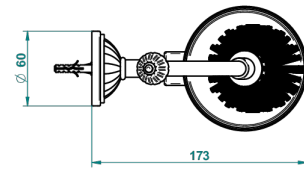

VOGUE JASPE ROUGE

A8N-4720

Pot à balai mural en métal, avec balai sans couvercle

THG®
PARIS

18316

30/10/2015

CARACTÉRISTIQUES

- Accessoire en laiton
- Brosse de rechange Réf. G00.703B

FINITIONS DISPONIBLES

Bronze clair - D01
Chromé - A02
Chromé / doré - G02
Chromé mat - C02
Doré brillant - F01
Doré mat - F07

Nickel brillant - B01
Nickel mat - C01
Noir mat céramique - D30
Or pâle - F30
Or pâle mat - F31
Pvd blush - H62

Pvd blush mat - H60
Pvd couleur bronze brown - F33
Pvd couleur bronze brown - mat - F34
Pvd couleur doré - H52
Pvd couleur doré mat - H53
Pvd couleur laiton - H49

Pvd couleur laiton mat - H50
Pvd couleur nickel - H55
Pvd couleur nickel mat - H56
Pvd graphite - H64
Pvd graphite mat - H65
Pvd umber - H66

Pvd umber mat - H67
Vieux cuivre rouge mat - H07
Vieux nickel - H28