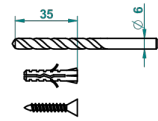

VOGUE JASPE ROUGE

A8N-4720

Pot à balai mural en métal, avec balai sans couvercle

THG®
PARIS

18316

30/10/2015

CARACTÉRISTIQUES

- Accessoire en laiton
- Brosse de rechange Réf. G00.703B

FINITIONS DISPONIBLES

Bronze clair - D01
Chromé - A02
Chromé / doré - G02
Chromé mat - C02
Doré brillant - F01
Doré mat - F07

Nickel brillant - B01
Nickel mat - C01
Noir mat céramique - D30
Or pâle - F30
Or pâle mat - F31
Pvd blush - H62

Pvd blush mat - H60
Pvd couleur bronze brown - F33
Pvd couleur bronze brown - mat - F34
Pvd couleur doré - H52
Pvd couleur doré mat - H53
Pvd couleur laiton - H49

Pvd couleur laiton mat - H50
Pvd couleur nickel - H55
Pvd couleur nickel mat - H56
Pvd graphite - H64
Pvd graphite mat - H65
Pvd umber - H66

Pvd umber mat - H67
Vieux cuivre rouge mat - H07
Vieux nickel - H28