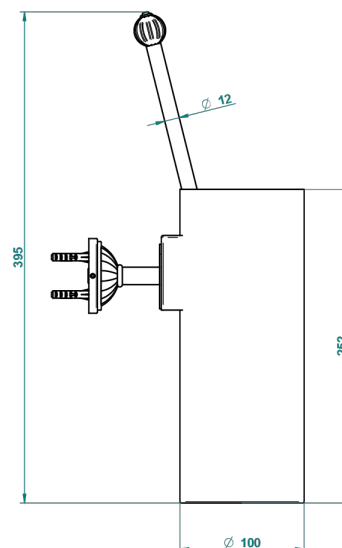

VOGUE JASPE ROJO

A8N-4720

Escobillero mural sin tapa, con escobilla

THG®
PARIS

18316

30/10/2015

CARACTERÍSTICAS

- Vogue Jaspe rojo
- Escobillero mural sin tapa, con escobilla

ACABADOS DISPONIBLES

Bronce claro - D01	Dorado - F01	Níquel viejo - H28	Pvd color níquel mate - H56	Pvd marrón bronce mate - F34
Cerámica negra mate - D30	Dorado mate - F07	Pvd blush - H62	Pvd color oro - H52	Pvd umber - H66
Cobre viejo mate - H07	Dorado pálido - F30	Pvd blush mate - H60	Pvd color oro mate - H53	Pvd umber mate - H67
Cromo - A02	Dorado pálido mate (sin barniz) - F31	Pvd color latón - H49	Pvd grafito - H64	
Cromo / dorado - G02	Níquel - B01	Pvd color latón mate - H50	Pvd grafito mate - H65	
Cromo mate - C02	Níquel mate - C01	Pvd color níquel - H55	Pvd marrón bronce - F33