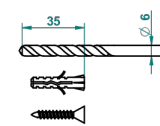

VOGUE JASPE ROJO

A8N-4720

Escobillero mural sin tapa, con escobilla

THG®
PARIS

18316

30/10/2015

CARACTERÍSTICAS

- Vogue Jaspe rojo
- Escobillero mural sin tapa, con escobilla

ACABADOS DISPONIBLES

Bronce claro - D01	Dorado - F01	Níquel viejo - H28	Pvd color níquel mate - H56	Pvd marrón bronce mate - F34
Cerámica negra mate - D30	Dorado mate - F07	Pvd blush - H62	Pvd color oro - H52	Pvd umber - H66
Cobre viejo mate - H07	Dorado pálido - F30	Pvd blush mate - H60	Pvd color oro mate - H53	Pvd umber mate - H67
Cromo - A02	Dorado pálido mate (sin barniz) - F31	Pvd color latón - H49	Pvd grafito - H64	
Cromo / dorado - G02	Níquel - B01	Pvd color latón mate - H50	Pvd grafito mate - H65	
Cromo mate - C02	Níquel mate - C01	Pvd color níquel - H55	Pvd marrón bronce - F33