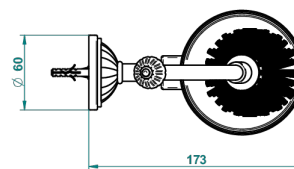

VOGUE JASPE ROJO

A8N-4720

Escobillero mural sin tapa, con escobilla

THG®
PARIS

18316

30/10/2015

CARACTERÍSTICAS

- Vogue Jaspe rojo
- Escobillero mural sin tapa, con escobilla

ACABADOS DISPONIBLES

Bronce claro - D01	Dorado - F01	Níquel viejo - H28	Pvd color níquel mate - H56	Pvd marrón bronce mate - F34
Cerámica negra mate - D30	Dorado mate - F07	Pvd blush - H62	Pvd color oro - H52	Pvd umber - H66
Cobre viejo mate - H07	Dorado pálido - F30	Pvd blush mate - H60	Pvd color oro mate - H53	Pvd umber mate - H67
Cromo - A02	Dorado pálido mate (sin barniz) - F31	Pvd color latón - H49	Pvd grafito - H64	
Cromo / dorado - G02	Níquel - B01	Pvd color latón mate - H50	Pvd grafito mate - H65	
Cromo mate - C02	Níquel mate - C01	Pvd color níquel - H55	Pvd marrón bronce - F33