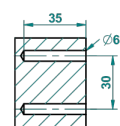

VOGUE JASPE ROJO

A8N-4720

Escobillero mural sin tapa, con escobilla

THG®
PARIS

18316

30/10/2015

CARACTERÍSTICAS

- Vogue Jaspe rojo
- Escobillero mural sin tapa, con escobilla

ACABADOS DISPONIBLES

Bronce claro - D01	Dorado - F01	Níquel viejo - H28	Pvd color níquel mate - H56	Pvd marrón bronce mate - F34
Cerámica negra mate - D30	Dorado mate - F07	Pvd blush - H62	Pvd color oro - H52	Pvd umber - H66
Cobre viejo mate - H07	Dorado pálido - F30	Pvd blush mate - H60	Pvd color oro mate - H53	Pvd umber mate - H67
Cromo - A02	Dorado pálido mate (sin barniz) - F31	Pvd color latón - H49	Pvd grafito - H64	
Cromo / dorado - G02	Níquel - B01	Pvd color latón mate - H50	Pvd grafito mate - H65	
Cromo mate - C02	Níquel mate - C01	Pvd color níquel - H55	Pvd marrón bronce - F33