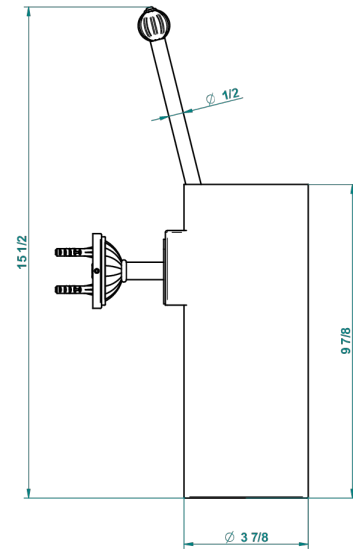

VOGUE JASPE ROUGE

A8N-4720

Pot à balai mural en métal, avec balai sans couvercle

THG®
PARIS

18316

30/10/2015

CARACTÉRISTIQUES

- Accessoire en laiton
- Brosse de rechange Réf. G00.703B

FINITIONS DISPONIBLES

Bronze clair - D01
Chromé - A02
Chromé / doré - G02
Chromé mat - C02
Doré brillant - F01
Doré mat - F07

Nickel brillant - B01
Nickel mat - C01
Noir mat céramique - D30
Or pâle - F30
Or pâle mat - F31
Pvd blush - H62

Pvd blush mat - H60
Pvd couleur bronze brown - F33
Pvd couleur bronze brown - mat - F34
Pvd couleur doré - H52
Pvd couleur doré mat - H53
Pvd couleur laiton - H49

Pvd couleur laiton mat - H50
Pvd couleur nickel - H55
Pvd couleur nickel mat - H56
Pvd graphite - H64
Pvd graphite mat - H65
Pvd umber - H66

Pvd umber mat - H67
Vieux cuivre rouge mat - H07
Vieux nickel - H28