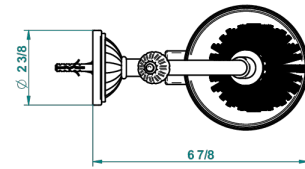

VOGUE JASPE ROUGE

A8N-4720

Pot à balai mural en métal, avec balai sans couvercle

THG®
PARIS

18316

30/10/2015

CARACTÉRISTIQUES

- Accessoire en laiton
- Brosse de rechange Réf. G00.703B

FINITIONS DISPONIBLES

Bronze clair - D01
Chromé - A02
Chromé / doré - G02
Chromé mat - C02
Doré brillant - F01
Doré mat - F07

Nickel brillant - B01
Nickel mat - C01
Noir mat céramique - D30
Or pâle - F30
Or pâle mat - F31
Pvd blush - H62

Pvd blush mat - H60
Pvd couleur bronze brown - F33
Pvd couleur bronze brown - mat - F34
Pvd couleur doré - H52
Pvd couleur doré mat - H53
Pvd couleur laiton - H49

Pvd couleur laiton mat - H50
Pvd couleur nickel - H55
Pvd couleur nickel mat - H56
Pvd graphite - H64
Pvd graphite mat - H65
Pvd umber - H66

Pvd umber mat - H67
Vieux cuivre rouge mat - H07
Vieux nickel - H28