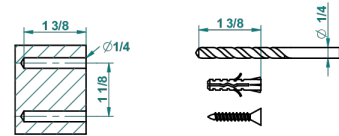

VOGUE JASPE ROUGE

A8N-4720

Pot à balai mural en métal, avec balai sans couvercle

THG®
PARIS

18316

30/10/2015

CARACTÉRISTIQUES

- Accessoire en laiton
- Brosse de rechange Réf. G00.703B

FINITIONS DISPONIBLES

Bronze clair - D01
Chromé - A02
Chromé / doré - G02
Chromé mat - C02
Doré brillant - F01
Doré mat - F07

Nickel brillant - B01
Nickel mat - C01
Noir mat céramique - D30
Or pâle - F30
Or pâle mat - F31
Pvd blush - H62

Pvd blush mat - H60
Pvd couleur bronze brown - F33
Pvd couleur bronze brown - mat - F34
Pvd couleur doré - H52
Pvd couleur doré mat - H53
Pvd couleur laiton - H49

Pvd couleur laiton mat - H50
Pvd couleur nickel - H55
Pvd couleur nickel mat - H56
Pvd graphite - H64
Pvd graphite mat - H65
Pvd umber - H66

Pvd umber mat - H67
Vieux cuivre rouge mat - H07
Vieux nickel - H28