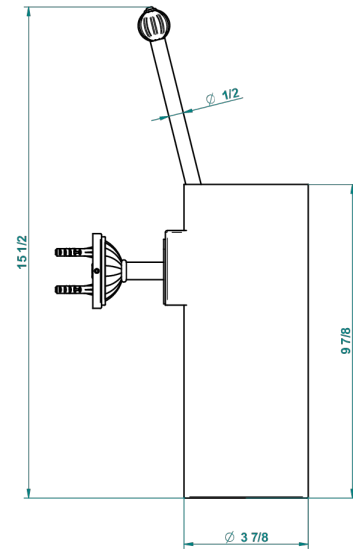

VOGUE JASPE ROJO

A8N-4720

Escobillero mural sin tapa, con escobilla

THG®
PARIS

18316

30/10/2015

CARACTERÍSTICAS

- Vogue Jaspe rojo
- Escobillero mural sin tapa, con escobilla

ACABADOS DISPONIBLES

Bronce claro - D01
Cerámica negra mate - D30
Cobre viejo mate - H07
Cromo - A02
Cromo / dorado - G02
Cromo mate - C02

Dorado - F01
Dorado mate - F07
Dorado pálido - F30
Dorado pálido mate (sin barniz) - F31
Níquel - B01
Níquel mate - C01

Níquel viejo - H28
Pvd blush - H62
Pvd blush mate - H60
Pvd color latón - H49
Pvd color latón mate - H50
Pvd color níquel - H55

Pvd color níquel mate - H56
Pvd color oro - H52
Pvd color oro mate - H53
Pvd grafito - H64
Pvd grafito mate - H65
Pvd marrón bronce - F33

Pvd marrón bronce mate - F34
Pvd umber - H66
Pvd umber mate - H67