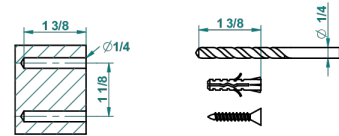

VOGUE JASPE ROJO

A8N-4720

Escobillero mural sin tapa, con escobilla

THG®
PARIS

18316

30/10/2015

CARACTERÍSTICAS

- Vogue Jaspe rojo
- Escobillero mural sin tapa, con escobilla

ACABADOS DISPONIBLES

Bronce claro - D01
Cerámica negra mate - D30
Cobre viejo mate - H07
Cromo - A02
Cromo / dorado - G02
Cromo mate - C02

Dorado - F01
Dorado mate - F07
Dorado pálido - F30
Dorado pálido mate (sin barniz) - F31
Níquel - B01
Níquel mate - C01

Níquel viejo - H28
Pvd blush - H62
Pvd blush mate - H60
Pvd color latón - H49
Pvd color latón mate - H50
Pvd color níquel - H55

Pvd color níquel mate - H56
Pvd color oro - H52
Pvd color oro mate - H53
Pvd grafito - H64
Pvd grafito mate - H65
Pvd marrón bronce - F33

Pvd marrón bronce mate - F34
Pvd umber - H66
Pvd umber mate - H67