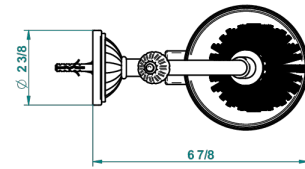

VOGUE JASPE ROJO

A8N-4720

Escobillero mural sin tapa, con escobilla

THG®
PARIS

18316

30/10/2015

CARACTERÍSTICAS

- Vogue Jaspe rojo
- Escobillero mural sin tapa, con escobilla

ACABADOS DISPONIBLES

Bronce claro - D01
Cerámica negra mate - D30
Cobre viejo mate - H07
Cromo - A02
Cromo / dorado - G02
Cromo mate - C02

Dorado - F01
Dorado mate - F07
Dorado pálido - F30
Dorado pálido mate (sin barniz) - F31
Níquel - B01
Níquel mate - C01

Níquel viejo - H28
Pvd blush - H62
Pvd blush mate - H60
Pvd color latón - H49
Pvd color latón mate - H50
Pvd color níquel - H55

Pvd color níquel mate - H56
Pvd color oro - H52
Pvd color oro mate - H53
Pvd grafito - H64
Pvd grafito mate - H65
Pvd marrón bronce - F33

Pvd marrón bronce mate - F34
Pvd umber - H66
Pvd umber mate - H67