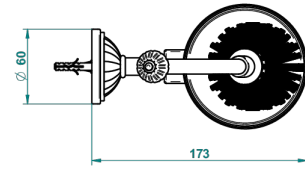

VOGUE MALACHITE

A8M-4720

Escobillero mural sin tapa, con escobilla

THG®
PARIS

18316

30/10/2015

CARACTERÍSTICAS

- Vogue Malachite
- Escobillero mural sin tapa, con escobilla

ACABADOS DISPONIBLES

Bronce claro - D01
Cerámica negra mate - D30
Cobre viejo mate - H07
Cromo - A02
Cromo / dorado - G02
Cromo mate - C02

Dorado - F01
Dorado mate - F07
Dorado pálido - F30
Dorado pálido mate (sin barniz) - F31
Níquel - B01
Níquel mate - C01

Níquel viejo - H28
Pvd blush - H62
Pvd blush mate - H60
Pvd color latón - H49
Pvd color latón mate - H50
Pvd color níquel - H55

Pvd color níquel mate - H56
Pvd color oro - H52
Pvd color oro mate - H53
Pvd grafito - H64
Pvd grafito mate - H65
Pvd marrón bronce - F33

Pvd marrón bronce mate - F34
Pvd umber - H66
Pvd umber mate - H67