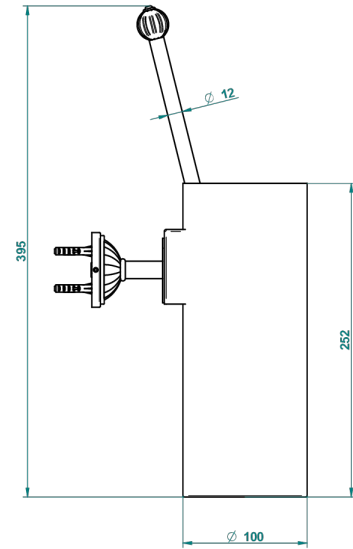

VOGUE MALACHITE

A8M-4720

Escobillero mural sin tapa, con escobilla

THG®
PARIS

18316

30/10/2015

CARACTERÍSTICAS

- Vogue Malachite
- Escobillero mural sin tapa, con escobilla

ACABADOS DISPONIBLES

Bronce claro - D01
Cerámica negra mate - D30
Cobre viejo mate - H07
Cromo - A02
Cromo / dorado - G02
Cromo mate - C02

Dorado - F01
Dorado mate - F07
Dorado pálido - F30
Dorado pálido mate (sin barniz) - F31
Níquel - B01
Níquel mate - C01

Níquel viejo - H28
Pvd blush - H62
Pvd blush mate - H60
Pvd color latón - H49
Pvd color latón mate - H50
Pvd color níquel - H55

Pvd color níquel mate - H56
Pvd color oro - H52
Pvd color oro mate - H53
Pvd grafito - H64
Pvd grafito mate - H65
Pvd marrón bronce - F33

Pvd marrón bronce mate - F34
Pvd umber - H66
Pvd umber mate - H67