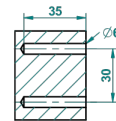

VOGUE MALACHITE

A8M-4720

Escobillero mural sin tapa, con escobilla

THG®
PARIS

18316

30/10/2015

CARACTERÍSTICAS

- Vogue Malachite
- Escobillero mural sin tapa, con escobilla

ACABADOS DISPONIBLES

Bronce claro - D01
Cerámica negra mate - D30
Cobre viejo mate - H07
Cromo - A02
Cromo / dorado - G02
Cromo mate - C02

Dorado - F01
Dorado mate - F07
Dorado pálido - F30
Dorado pálido mate (sin barniz) - F31
Níquel - B01
Níquel mate - C01

Níquel viejo - H28
Pvd blush - H62
Pvd blush mate - H60
Pvd color latón - H49
Pvd color latón mate - H50
Pvd color níquel - H55

Pvd color níquel mate - H56
Pvd color oro - H52
Pvd color oro mate - H53
Pvd grafito - H64
Pvd grafito mate - H65
Pvd marrón bronce - F33

Pvd marrón bronce mate - F34
Pvd umber - H66
Pvd umber mate - H67