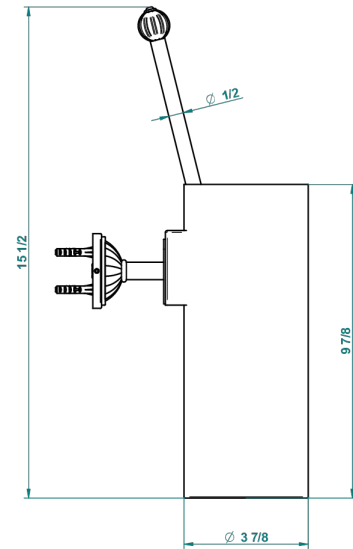

VOGUE MALACHITE

A8M-4720

Escobillero mural sin tapa, con escobilla

THG®
PARIS

18316

30/10/2015

CARACTERÍSTICAS

- Vogue Malachite
- Escobillero mural sin tapa, con escobilla

ACABADOS DISPONIBLES

Bronce claro - D01
Cerámica negra mate - D30
Cobre viejo mate - H07
Cromo - A02
Cromo / dorado - G02
Cromo mate - C02

Dorado - F01
Dorado mate - F07
Dorado pálido - F30
Dorado pálido mate (sin barniz) - F31
Níquel - B01
Níquel mate - C01

Níquel viejo - H28
Pvd blush - H62
Pvd blush mate - H60
Pvd color latón - H49
Pvd color latón mate - H50
Pvd color níquel - H55

Pvd color níquel mate - H56
Pvd color oro - H52
Pvd color oro mate - H53
Pvd grafito - H64
Pvd grafito mate - H65
Pvd marrón bronce - F33

Pvd marrón bronce mate - F34
Pvd umber - H66
Pvd umber mate - H67