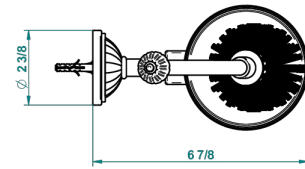

VOGUE MALACHITE

A8M-4720

Escobillero mural sin tapa, con escobilla

THG®
PARIS

18316

30/10/2015

CARACTERÍSTICAS

- Vogue Malachite
- Escobillero mural sin tapa, con escobilla

ACABADOS DISPONIBLES

Bronce claro - D01
Cerámica negra mate - D30
Cobre viejo mate - H07
Cromo - A02
Cromo / dorado - G02
Cromo mate - C02

Dorado - F01
Dorado mate - F07
Dorado pálido - F30
Dorado pálido mate (sin barniz) - F31
Níquel - B01
Níquel mate - C01

Níquel viejo - H28
Pvd blush - H62
Pvd blush mate - H60
Pvd color latón - H49
Pvd color latón mate - H50
Pvd color níquel - H55

Pvd color níquel mate - H56
Pvd color oro - H52
Pvd color oro mate - H53
Pvd grafito - H64
Pvd grafito mate - H65
Pvd marrón bronce - F33

Pvd marrón bronce mate - F34
Pvd umber - H66
Pvd umber mate - H67