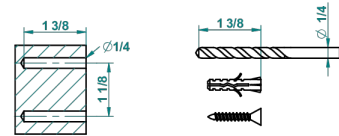

VOGUE MALACHITE

A8M-4720

Escobillero mural sin tapa, con escobilla

THG®
PARIS

18316

30/10/2015

CARACTERÍSTICAS

- Vogue Malachite
- Escobillero mural sin tapa, con escobilla

ACABADOS DISPONIBLES

Bronce claro - D01
Cerámica negra mate - D30
Cobre viejo mate - H07
Cromo - A02
Cromo / dorado - G02
Cromo mate - C02

Dorado - F01
Dorado mate - F07
Dorado pálido - F30
Dorado pálido mate (sin barniz) - F31
Níquel - B01
Níquel mate - C01

Níquel viejo - H28
Pvd blush - H62
Pvd blush mate - H60
Pvd color latón - H49
Pvd color latón mate - H50
Pvd color níquel - H55

Pvd color níquel mate - H56
Pvd color oro - H52
Pvd color oro mate - H53
Pvd grafito - H64
Pvd grafito mate - H65
Pvd marrón bronce - F33

Pvd marrón bronce mate - F34
Pvd umber - H66
Pvd umber mate - H67