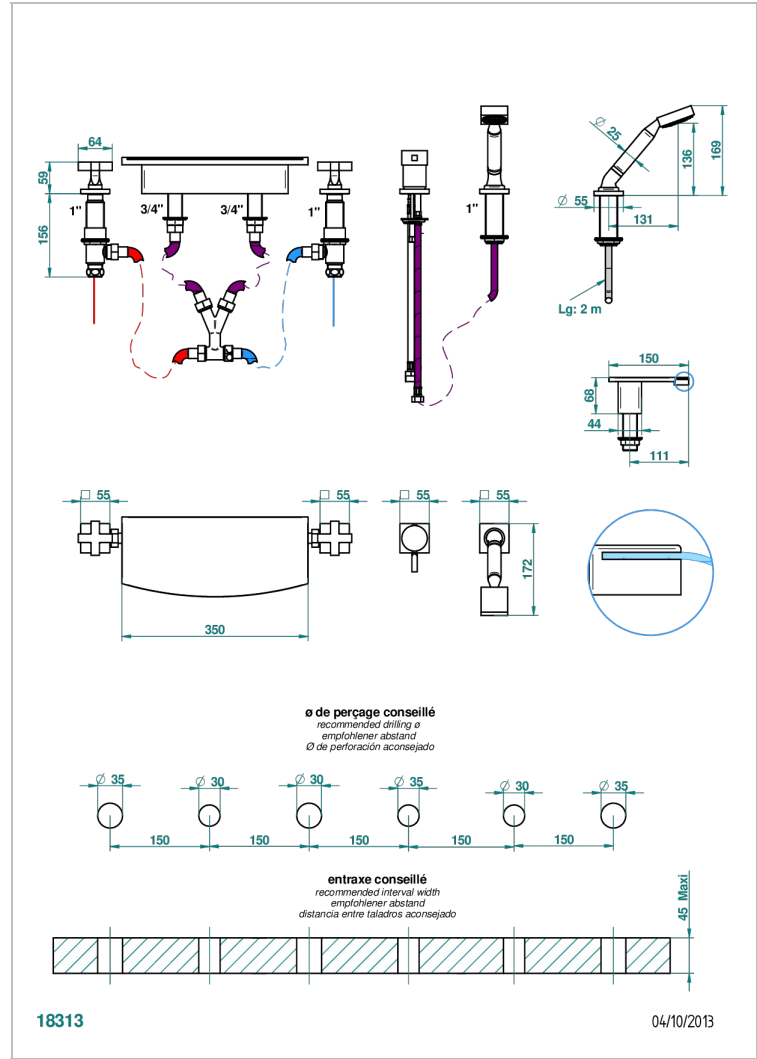

Bateria baño/ducha para encimera con caño cascada de 350 mm, kit de montaje, 2 llaves de paso de 3/4", y teleducha con un monomando de peluqueria

CARACTERÍSTICAS

- Beluga
- Bateria baño/ducha para encimera con caño cascada de 350 mm, kit de montaje, 2 llaves de paso de 3/4", y teleducha con un monomando de peluqueria

ESPECIFICACIONES TÉCNICAS

- Recommandé : 3 bars (max. 5 bars) - Advised : 43,5 psi (max. 72 psi)
- Bec : 75 l/min à 3 bars (19,8 gpm at 43.5 psi)
- Pomme : 9,5 l/min à 3 bars (2.50 gpm at 43.5 psi)
- Douchette : 9,5 l/min à 3 bars (2.50 gpm at 43.5 psi)