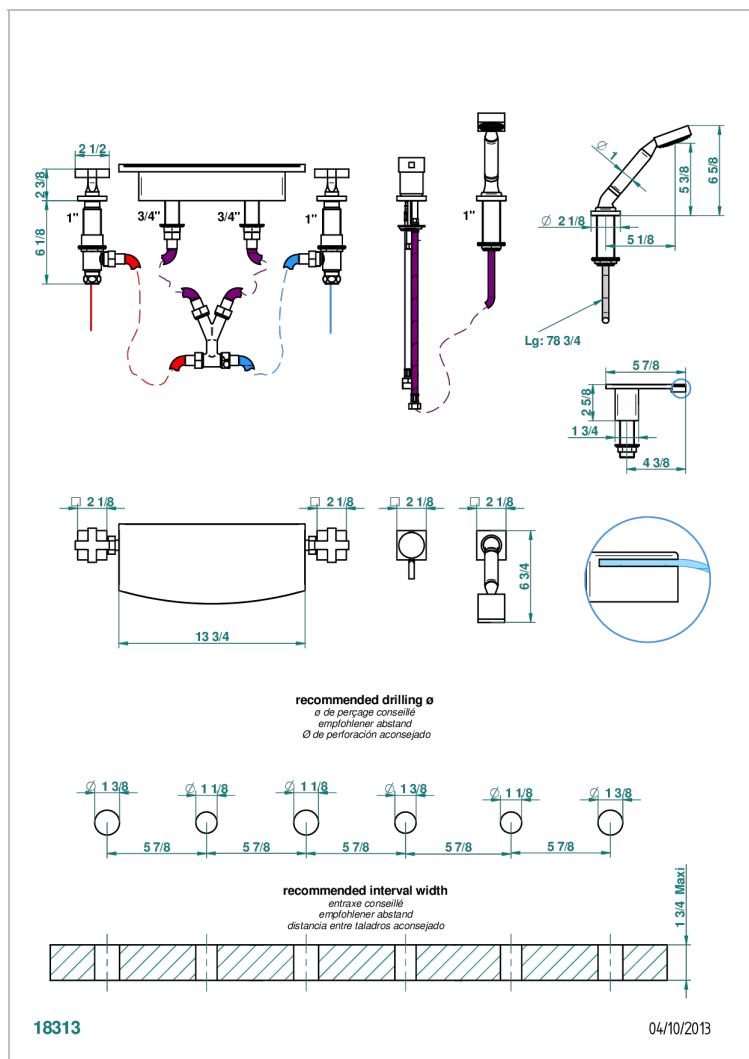

Bateria baño/ducha para encimera con caño cascada de 350 mm, kit de montaje, 2 llaves de paso de 3/4", y teleducha con un monomando de peluqueria

CARACTERÍSTICAS

- Beluga
- Bateria baño/ducha para encimera con caño cascada de 350 mm, kit de montaje, 2 llaves de paso de 3/4", y teleducha con un monomando de peluqueria

ESPECIFICACIONES TÉCNICAS

- Recommandé : 3 bars (max. 5 bars) - Advised : 43,5 psi (max. 72 psi)
- Bec : 75 l/min à 3 bars (19,8 gpm at 43.5 psi)
- Pomme : 9,5 l/min à 3 bars (2.50 gpm at 43.5 psi)
- Douchette : 9,5 l/min à 3 bars (2.50 gpm at 43.5 psi)