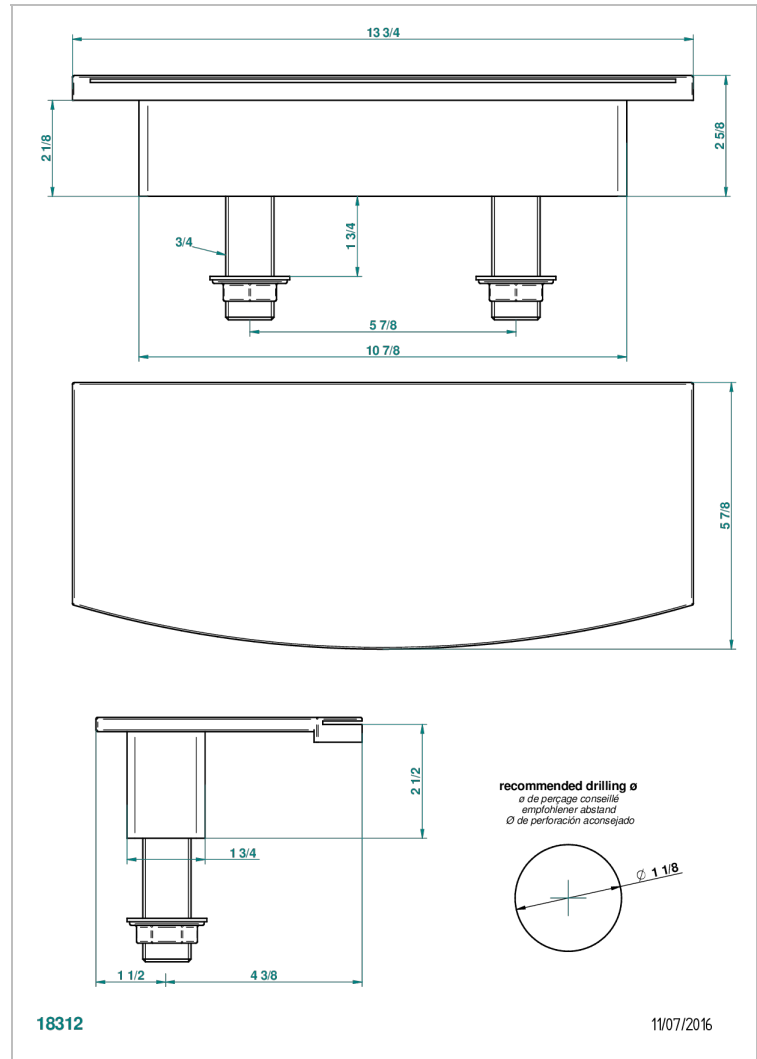

# BELUGA A MANETTES

G1U-29NIA/E

Bec de bain sur gorge 350 mm

THG<sup>®</sup>  
PARIS

## CARACTÉRISTIQUES

- Beluga à manettes
- Bec de bain sur gorge 350 mm

## PRODUITS ASSOCIÉS

- Ref. G00-77 Kit de montage 3/4" pour bec plat