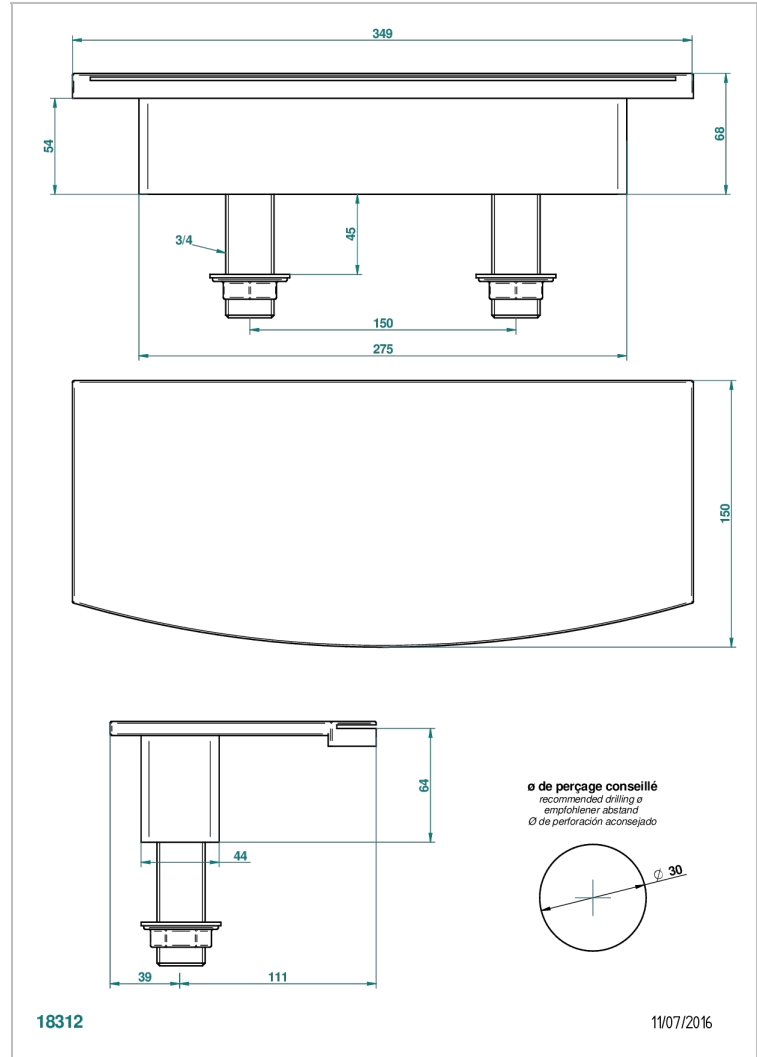

BELUGA A MANETTES

G1U-29NIA/E

Bec de bain sur gorge 350 mm

THG[®]
PARIS

CARACTÉRISTIQUES

- Beluga à manettes
- Bec de bain sur gorge 350 mm

PRODUITS ASSOCIÉS

- Ref. G00-77 Kit de montage 3/4" pour bec plat