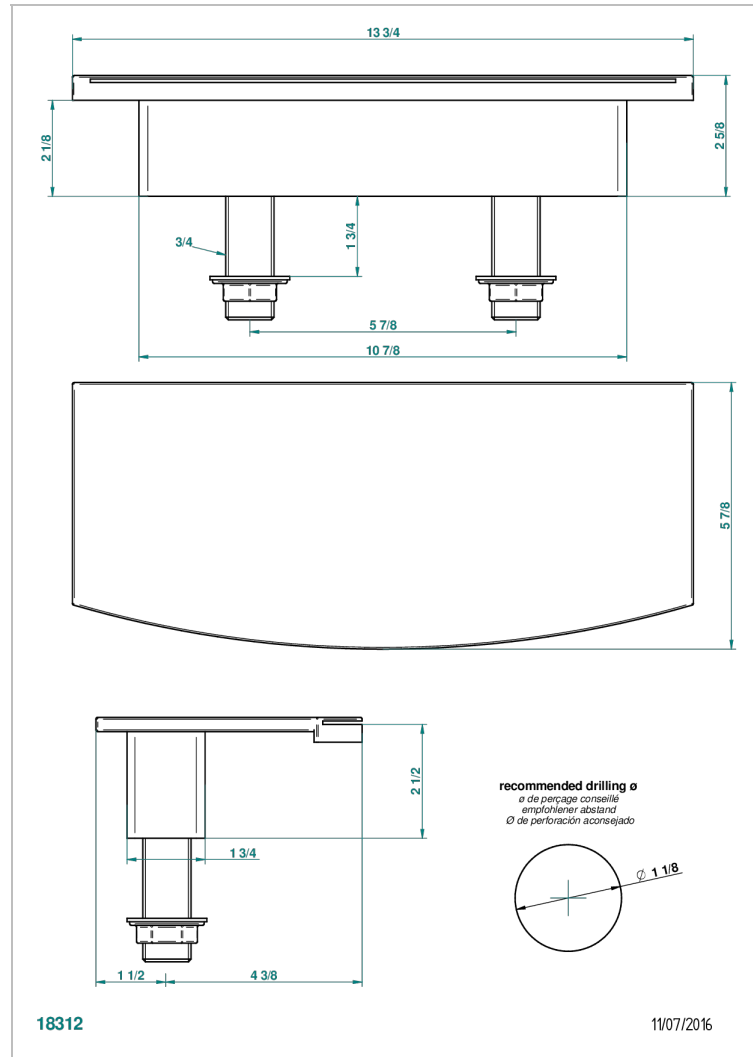

# BELUGA A MANETTES

G1U-29NIA/E

Bec de bain sur gorge 350 mm

THG<sup>®</sup>  
PARIS

## CARACTÉRISTIQUES

- Beluga à manettes
- Bec de bain sur gorge 350 mm

## PRODUITS ASSOCIÉS

- Ref. G00-77 Kit de montage 3/4" pour bec plat