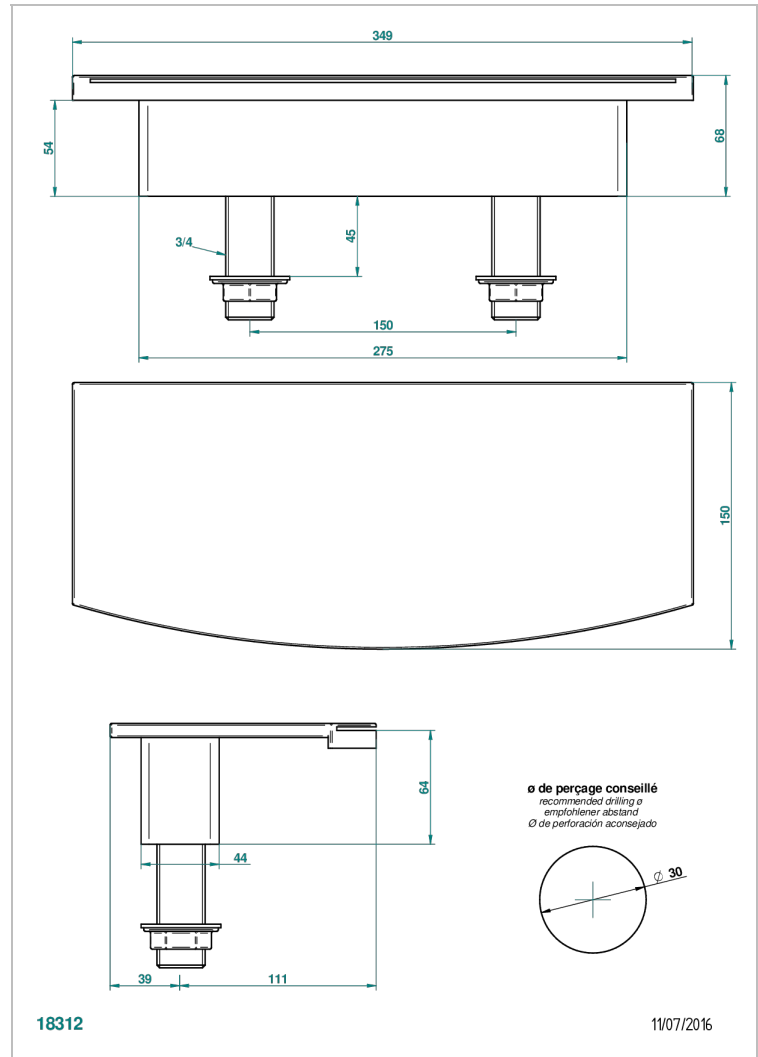

BELUGA A MANETTES

G1U-29NIA/E

Bec de bain sur gorge 350 mm

THG[®]
PARIS

CARACTÉRISTIQUES

- Beluga à manettes
- Bec de bain sur gorge 350 mm

PRODUITS ASSOCIÉS

- Ref. G00-77 Kit de montage 3/4" pour bec plat