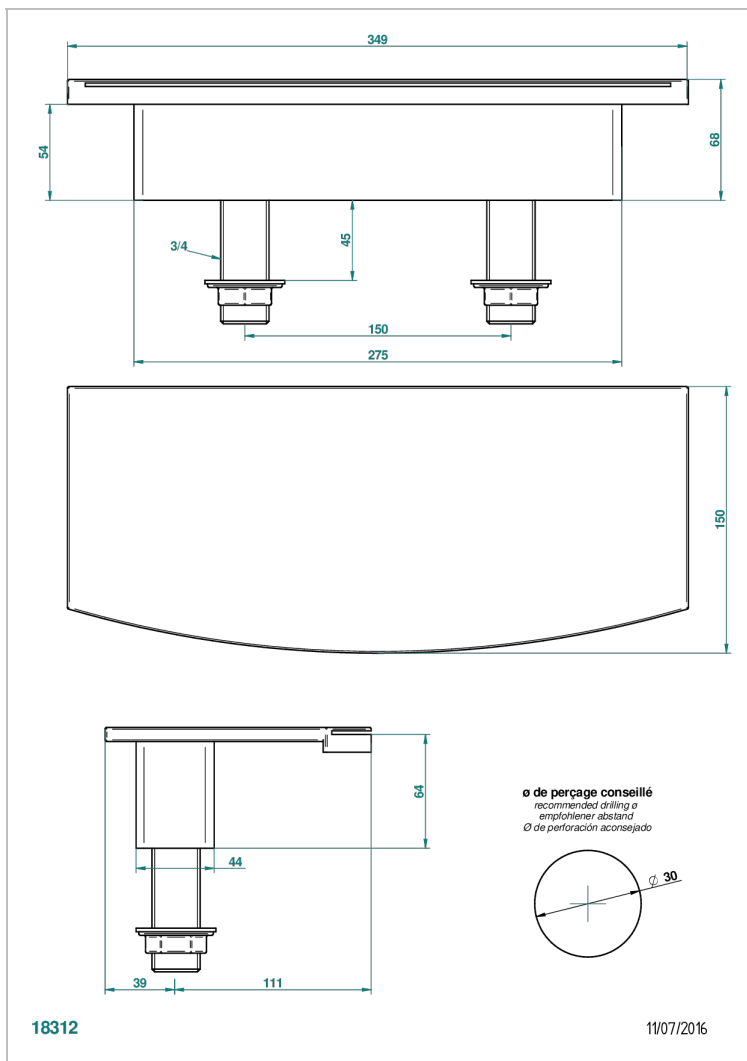

BELUGA WITH LEVER

G1U-29NIA/E

台式350毫米浴缸喷嘴

THG[®]
PARIS

特色

- Beluga with lever
- 台式350毫米浴缸喷嘴

相关的SKU

- Ref. G00-77 平嘴3/4"安装套件