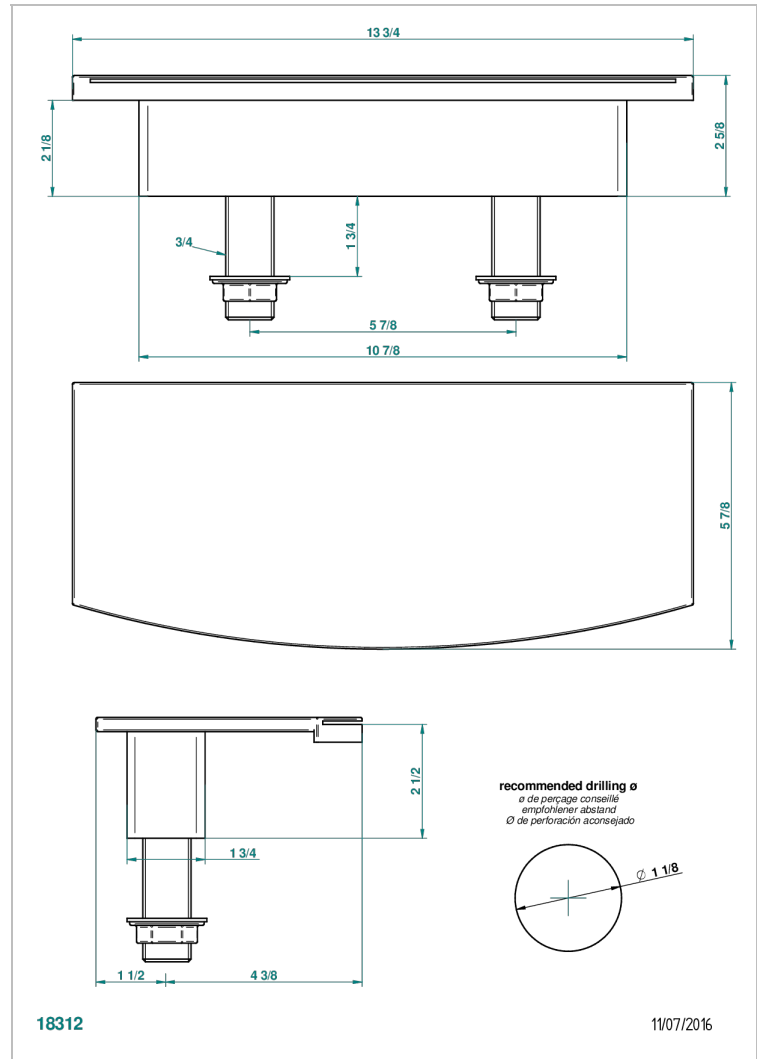

BELUGA A MANETTES

G1U-29NIA/E

Bec de bain sur gorge 350 mm

THG[®]
PARIS

CARACTÉRISTIQUES

- Beluga à manettes
- Bec de bain sur gorge 350 mm

PRODUITS ASSOCIÉS

- Ref. G00-77 Kit de montage 3/4" pour bec plat