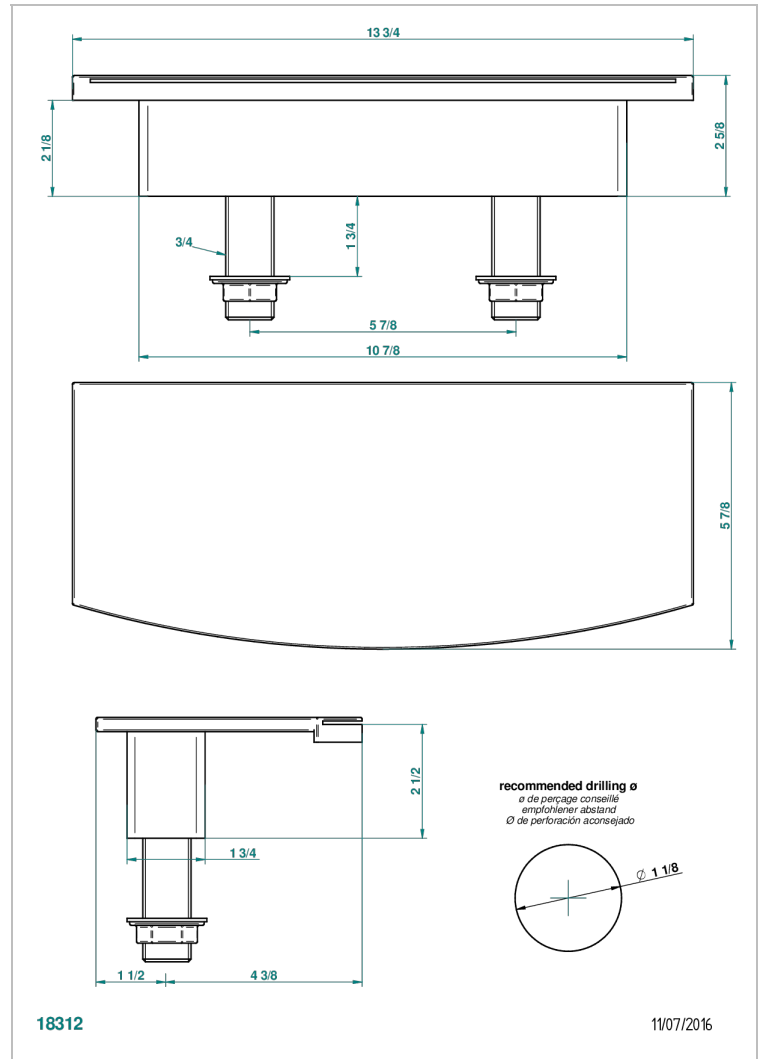

BELUGA WITH LEVER

G1U-29NIA/E

台式350毫米浴缸喷嘴

THG[®]
PARIS

特色

- Beluga with lever
- 台式350毫米浴缸喷嘴

相关的SKU

- Ref. G00-77 平嘴3/4"安装套件