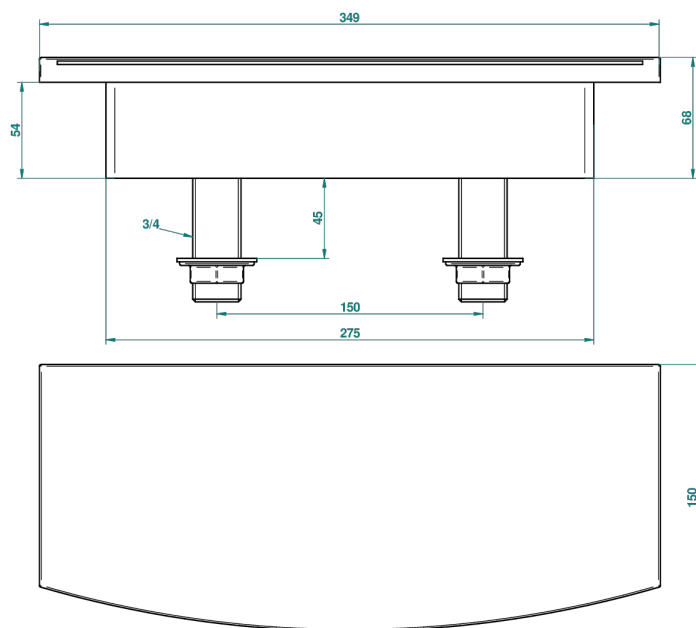

URBAN

A39-29NIA/E

Bec de bain sur gorge 350 mm

THG®
PARIS

18312

11/07/2016

CARACTÉRISTIQUES

- Urban
- Bec de bain sur gorge 350 mm

PRODUITS ASSOCIÉS

- Ref. G00-77 Kit de montage 3/4" pour bec plat

FINITIONS DISPONIBLES

Bronze clair - D01
Chromé - A02
Chromé / doré - G02
Chromé mat - C02
Doré brillant - F01
Doré mat - F07

Nickel brillant - B01
Nickel mat - C01
Noir mat céramique - D30
Or pâle - F30
Or pâle mat - F31
Pvd blush - H62

Pvd blush mat - H60
Pvd couleur bronze brown - F33
Pvd couleur bronze brown - mat - F34
Pvd couleur doré - H52
Pvd couleur doré mat - H53
Pvd couleur laiton - H49

Pvd couleur laiton mat - H50
Pvd couleur nickel - H55
Pvd couleur nickel mat - H56
Pvd graphite - H64
Pvd graphite mat - H65
Pvd umber - H66

Pvd umber mat - H67
Vieux cuivre rouge mat - H07
Vieux nickel - H28