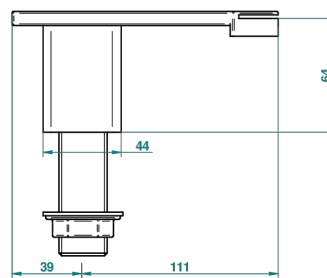

URBAN

A39-29NIA/E

Bec de bain sur gorge 350 mm

THG®
PARIS

18312

11/07/2016

CARACTÉRISTIQUES

- Urban
- Bec de bain sur gorge 350 mm

PRODUITS ASSOCIÉS

- Ref. G00-77 Kit de montage 3/4" pour bec plat

FINITIONS DISPONIBLES

Bronze clair - D01
Chromé - A02
Chromé / doré - G02
Chromé mat - C02
Doré brillant - F01
Doré mat - F07

Nickel brillant - B01
Nickel mat - C01
Noir mat céramique - D30
Or pâle - F30
Or pâle mat - F31
Pvd blush - H62

Pvd blush mat - H60
Pvd couleur bronze brown - F33
Pvd couleur bronze brown - mat - F34
Pvd couleur doré - H52
Pvd couleur doré mat - H53
Pvd couleur laiton - H49

Pvd couleur laiton mat - H50
Pvd couleur nickel - H55
Pvd couleur nickel mat - H56
Pvd graphite - H64
Pvd graphite mat - H65
Pvd umber - H66

Pvd umber mat - H67
Vieux cuivre rouge mat - H07
Vieux nickel - H28