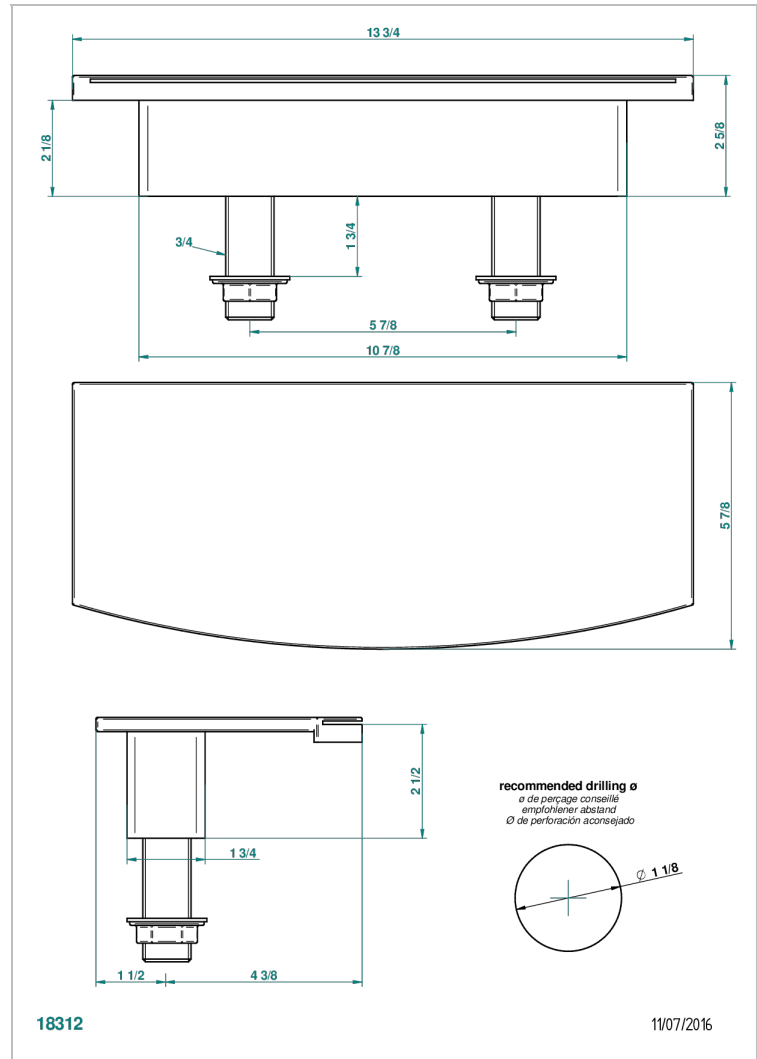

URBAN

A39-29NIA/E

Bec de bain sur gorge 350 mm

THG[®]
PARIS

CARACTÉRISTIQUES

- Urban
- Bec de bain sur gorge 350 mm

PRODUITS ASSOCIÉS

- Ref. G00-77 Kit de montage 3/4" pour bec plat