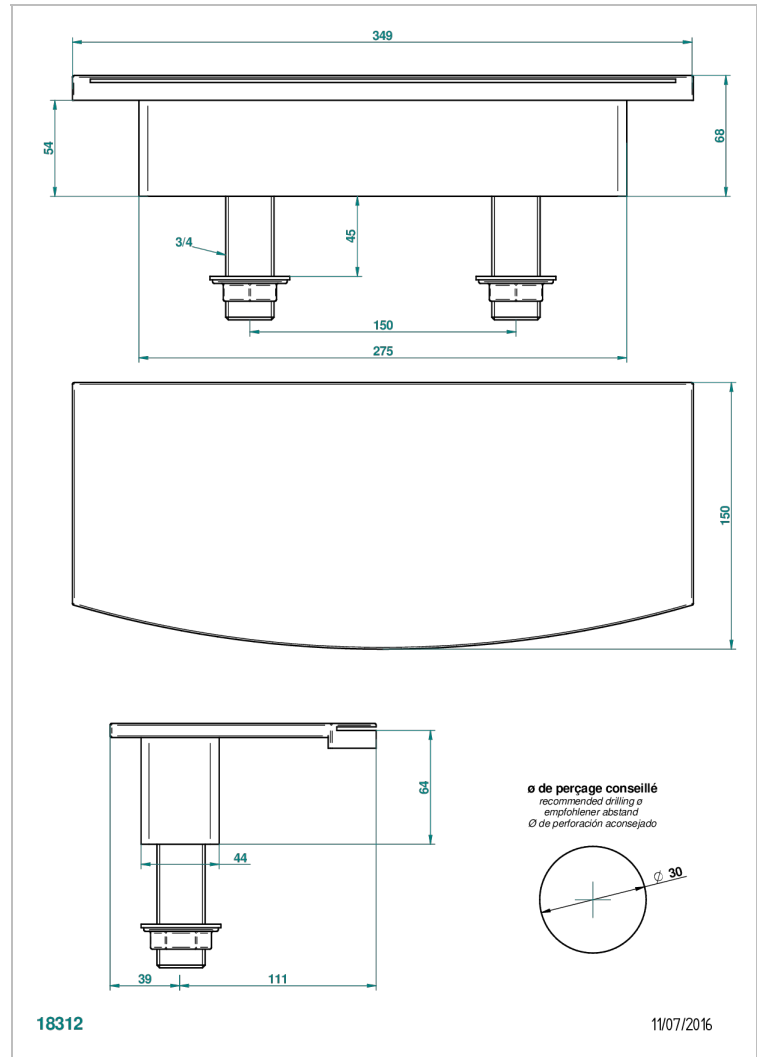

URBAN

A39-29NIA/E

Bec de bain sur gorge 350 mm

THG[®]
PARIS

CARACTÉRISTIQUES

- Urban
- Bec de bain sur gorge 350 mm

PRODUITS ASSOCIÉS

- Ref. G00-77 Kit de montage 3/4" pour bec plat