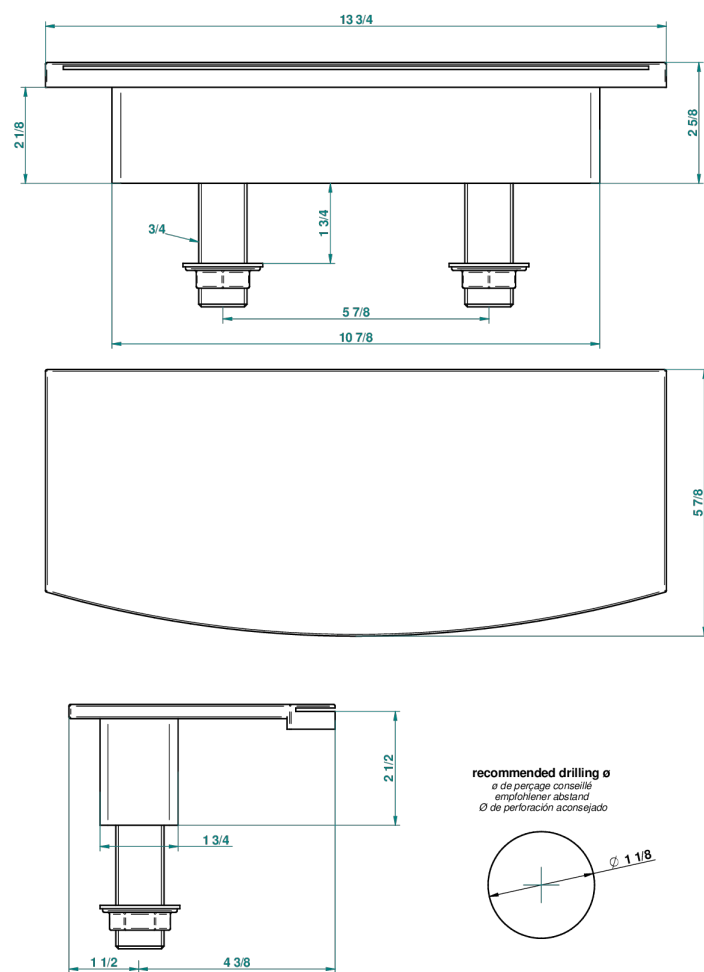

URBAN

A39-29NIA/E

Bec de bain sur gorge 350 mm

THG[®]
PARIS

18312

11/07/2016

CARACTÉRISTIQUES

- Urban
- Bec de bain sur gorge 350 mm

PRODUITS ASSOCIÉS

- Ref. G00-77 Kit de montage 3/4" pour bec plat

FINITIONS DISPONIBLES

Bronze clair - D01
Chromé - A02
Chromé / doré - G02
Chromé mat - C02
Doré brillant - F01
Doré mat - F07

Nickel brillant - B01
Nickel mat - C01
Noir mat céramique - D30
Or pâle - F30
Or pâle mat - F31
Pvd blush - H62