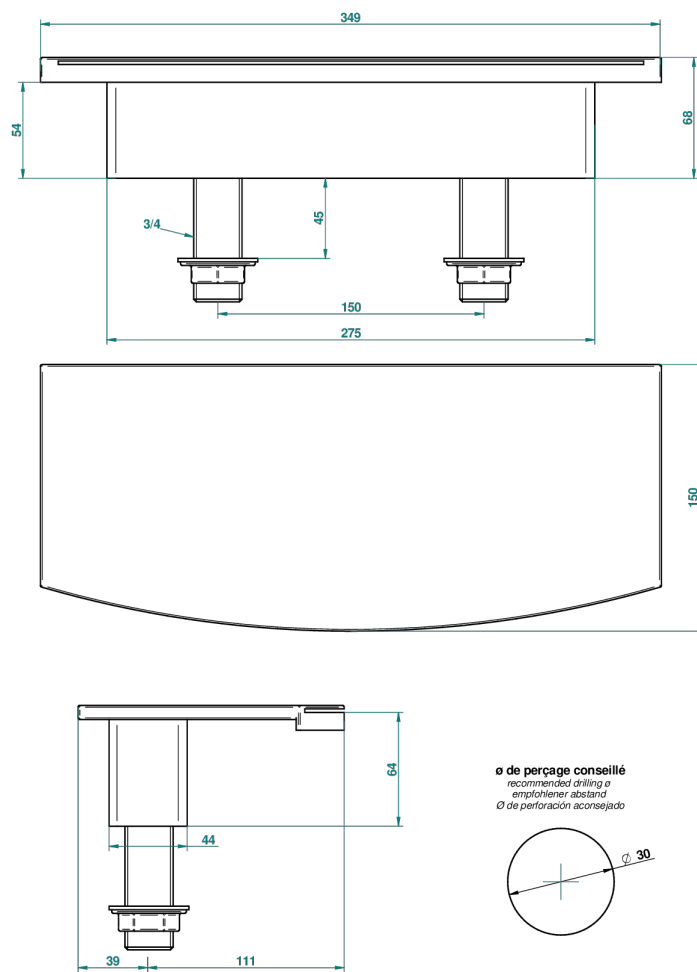

URBAN

A39-29NIA/E

Bec de bain sur gorge 350 mm

THG[®]
PARIS

18312

11/07/2016

CARACTÉRISTIQUES

- Urban
- Bec de bain sur gorge 350 mm

PRODUITS ASSOCIÉS

- Ref. G00-77 Kit de montage 3/4" pour bec plat

FINITIONS DISPONIBLES

Bronze clair - D01
Chromé - A02
Chromé / doré - G02
Chromé mat - C02
Doré brillant - F01
Doré mat - F07

Nickel brillant - B01
Nickel mat - C01
Noir mat céramique - D30
Or pâle - F30
Or pâle mat - F31
Pvd blush - H62