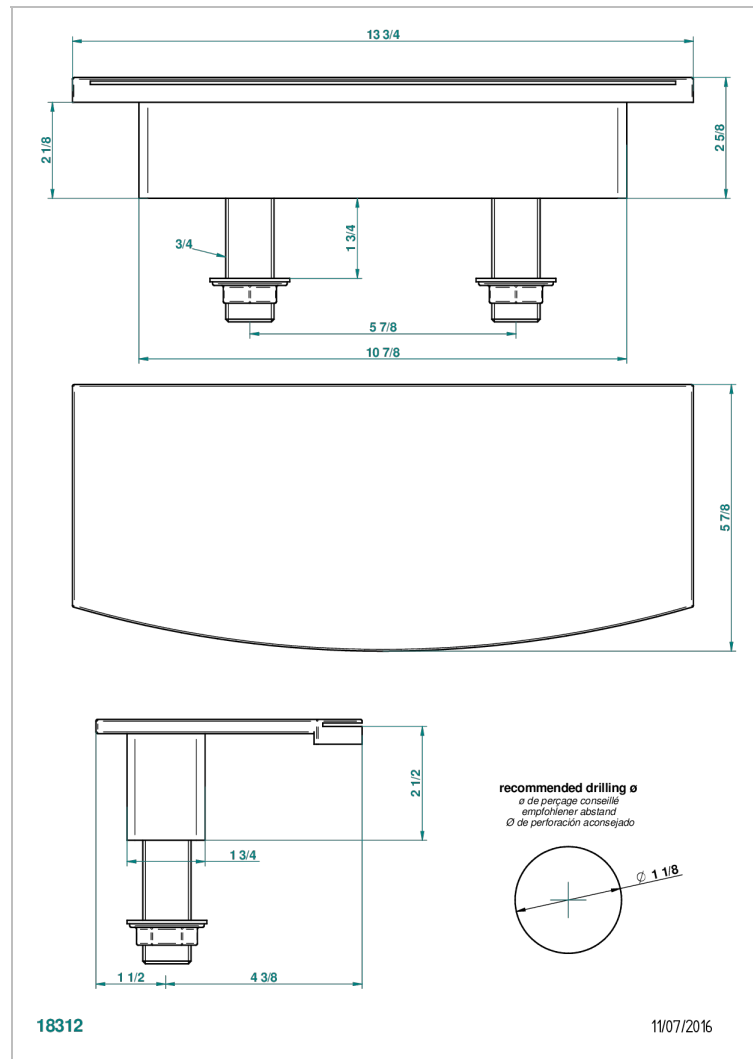

# URBAN

A39-29NIA/E

Bec de bain sur gorge 350 mm

THG<sup>®</sup>  
PARIS

## CARACTÉRISTIQUES

- Urban
- Bec de bain sur gorge 350 mm

## PRODUITS ASSOCIÉS

- Ref. G00-77 Kit de montage 3/4" pour bec plat