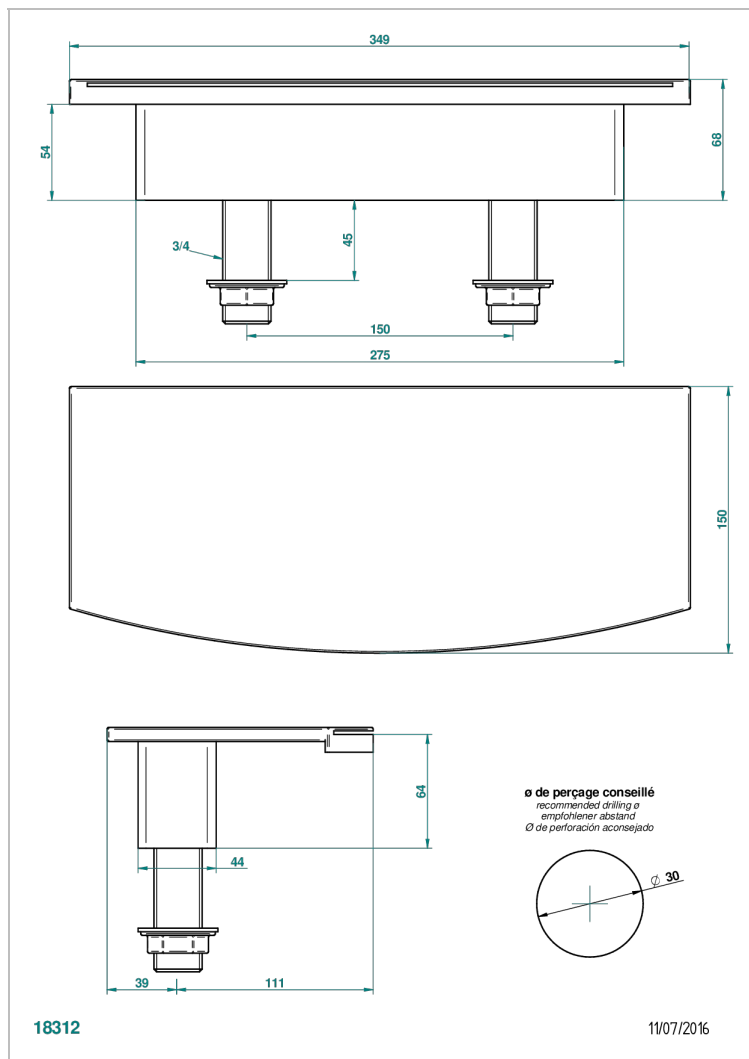

# BAMBOU CRISTAL CLARO

A35-29NIA/E

Caño cascada de 350 mm

THG<sup>®</sup>  
PARIS

## CARACTERÍSTICAS

- BamboU cristal claro
- Caño cascada de 350 mm

## PRODUCTOS RELACIONADOS

- Ref. G00-77 Kit de montaje 3/4" para caño cascada