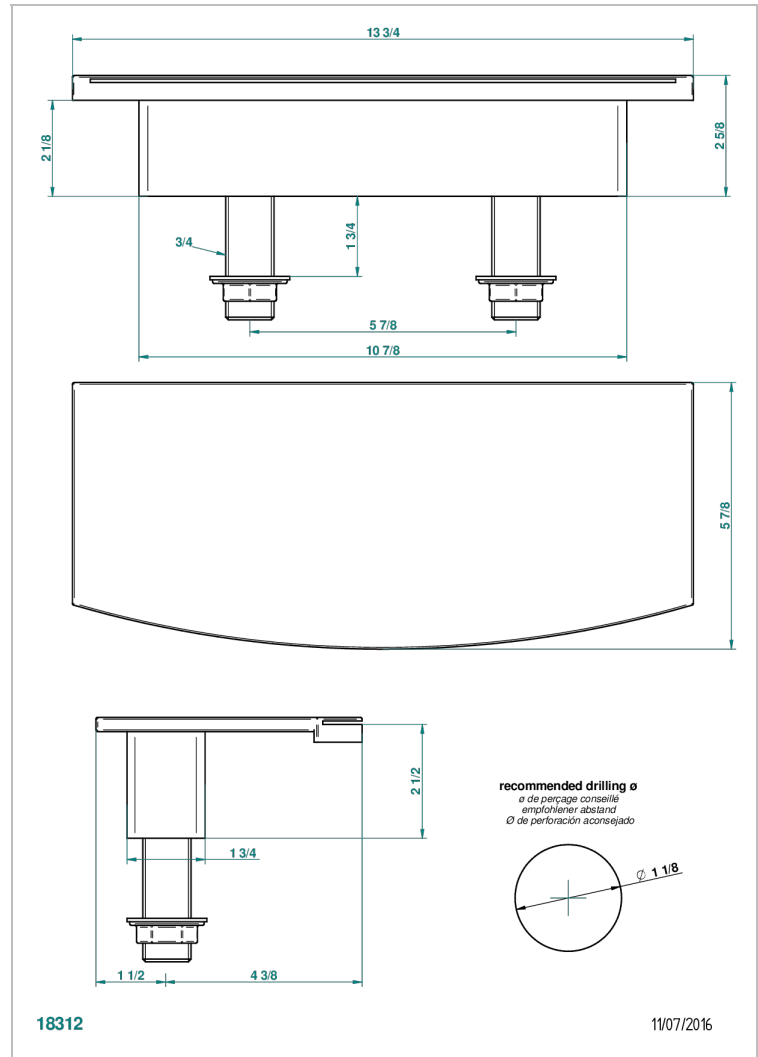

BAMBOU CRISTAL CLARO

A35-29NIA/E

Caño cascada de 350 mm

THG[®]
PARIS

CARACTERÍSTICAS

- BamboU cristal claro
- Caño cascada de 350 mm

PRODUCTOS RELACIONADOS

- Ref. G00-77 Kit de montaje 3/4" para caño cascada