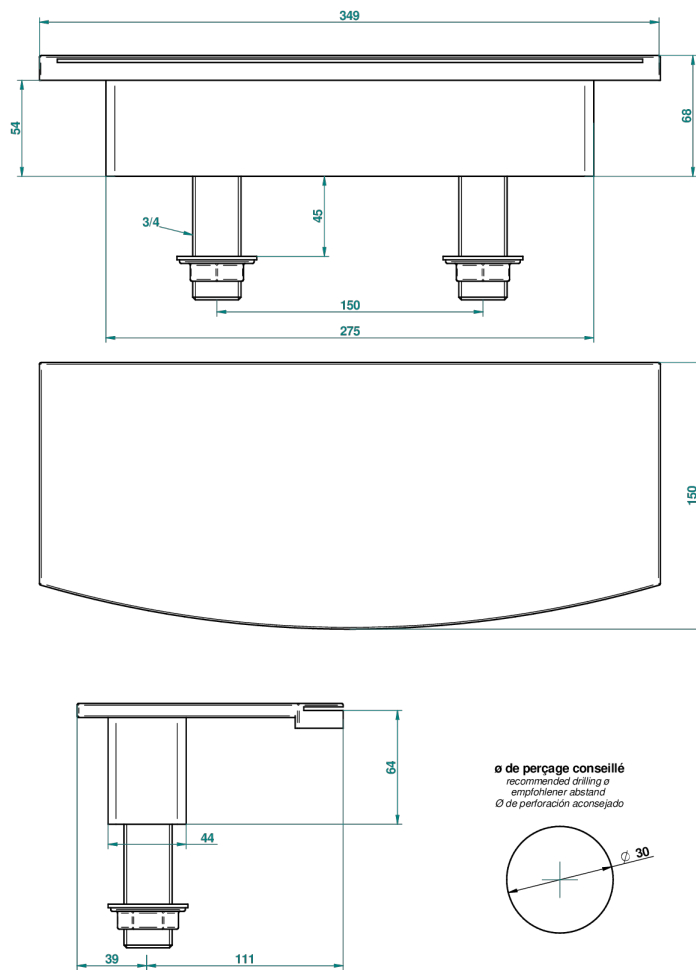

# BAMBOU CRISTAL CLAIR

A35-29NIA/E

Bec de bain sur gorge 350 mm

THG<sup>®</sup>  
PARIS

18312

11/07/2016

## CARACTÉRISTIQUES

- BamboU Cristal clair
- Bec de bain sur gorge 350 mm

## PRODUITS ASSOCIÉS

- Ref. G00-77 Kit de montage 3/4" pour bec plat