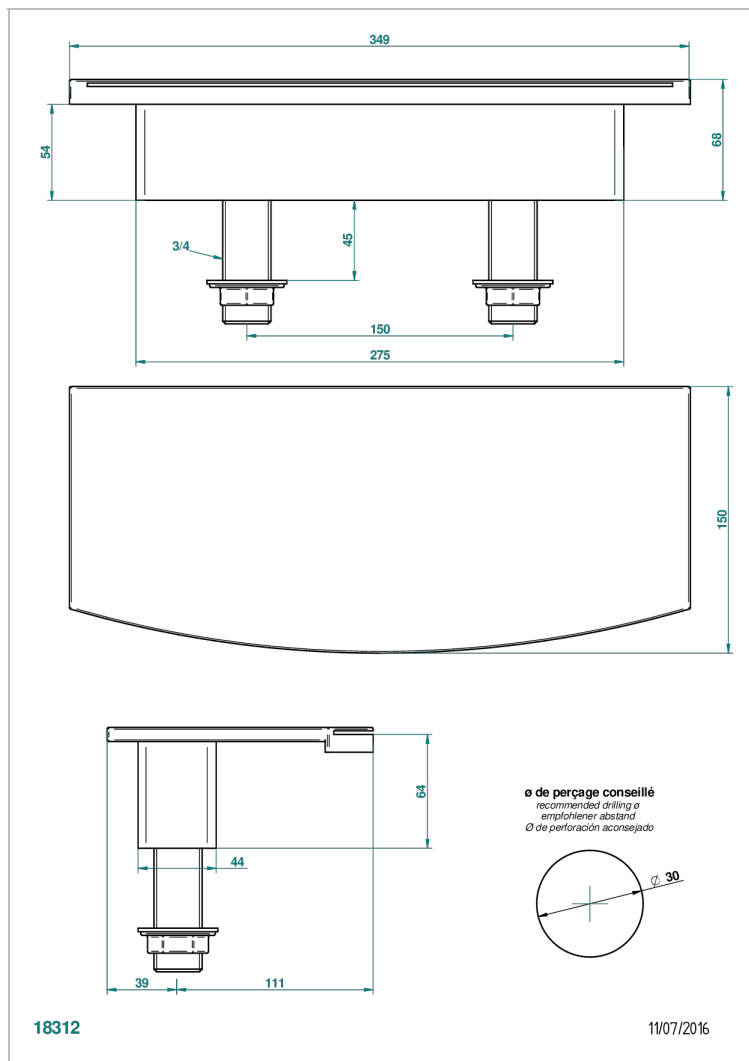

BAMBOU CRISTAL CLARO

A35-29NIA/E

Caño cascada de 350 mm

THG[®]
PARIS

CARACTERÍSTICAS

- BamboU cristal claro
- Caño cascada de 350 mm

PRODUCTOS RELACIONADOS

- Ref. G00-77 Kit de montaje 3/4" para caño cascada