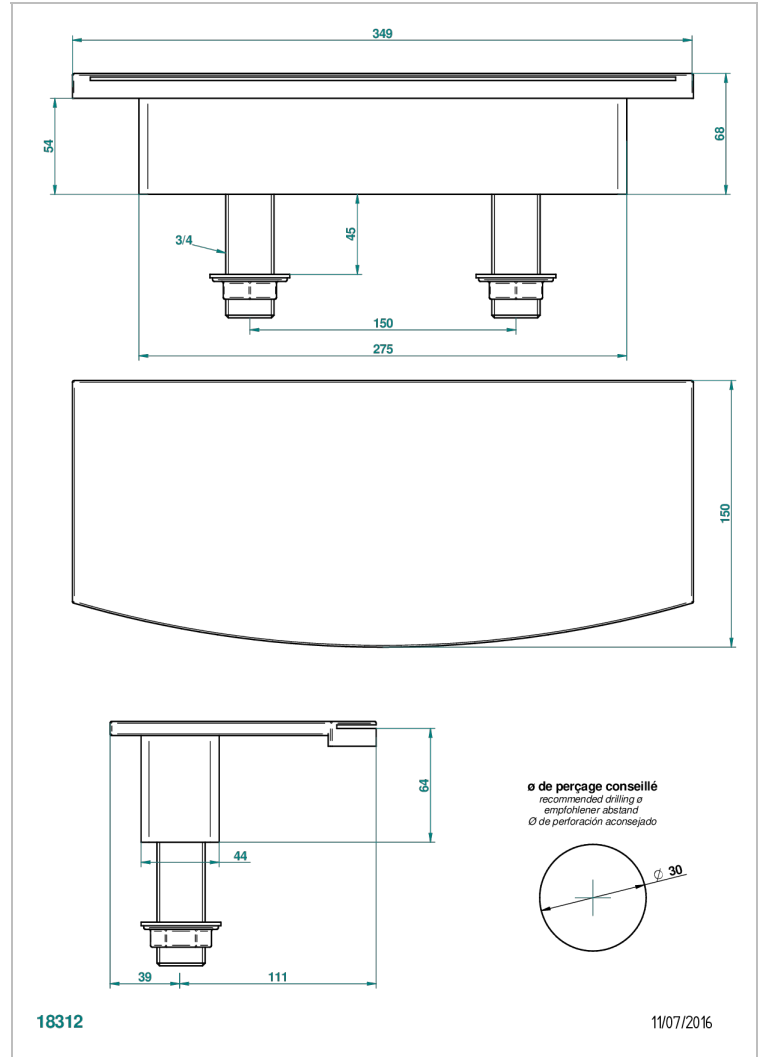

BAMBOU, KRISTALL KLAR

A35-29NIA/E

Wasserfall-wannenauslauf zur standmontage 350 mm

THG[®]
PARIS

EIGENSCHAFTEN

- BamboU, Kristall klar
- Wasserfall-wannenauslauf zur standmontage 350 mm

ÄHNLICHE PRODUKTE

- Ref. G00-77 Montageset für Stand- Wasserfall- Wannenausläufe