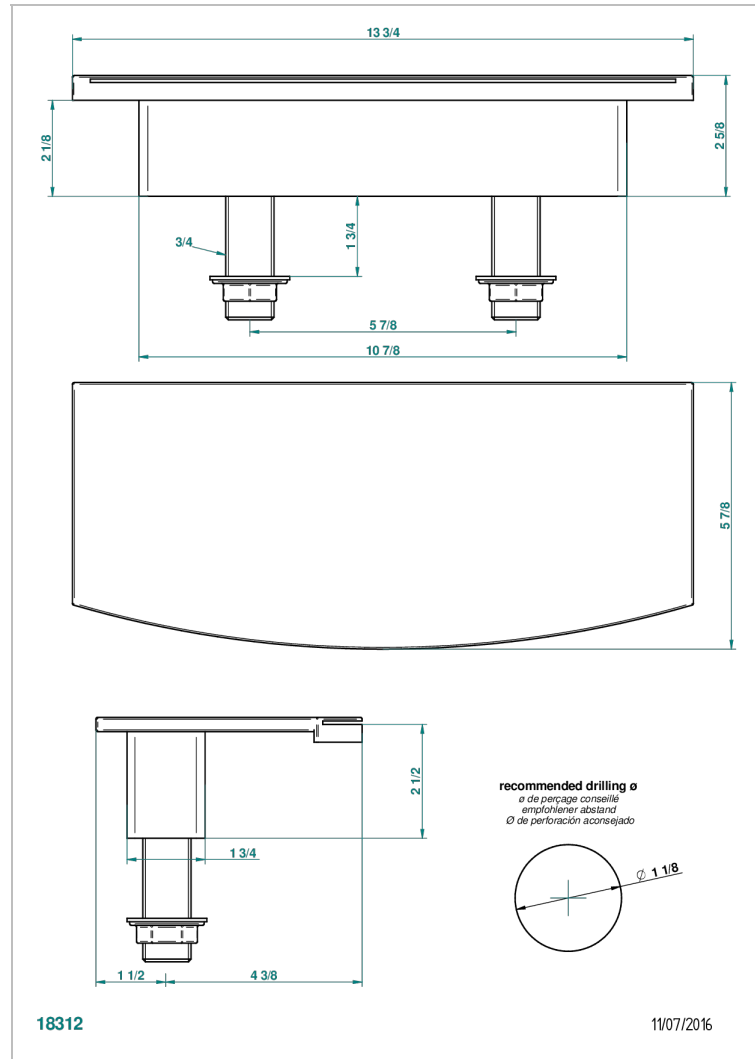

BAMBOU CRISTAL CLAIR

A35-29NIA/E

Bec de bain sur gorge 350 mm

THG[®]
PARIS

CARACTÉRISTIQUES

- BamboU Cristal clair
- Bec de bain sur gorge 350 mm

PRODUITS ASSOCIÉS

- Ref. G00-77 Kit de montage 3/4" pour bec plat