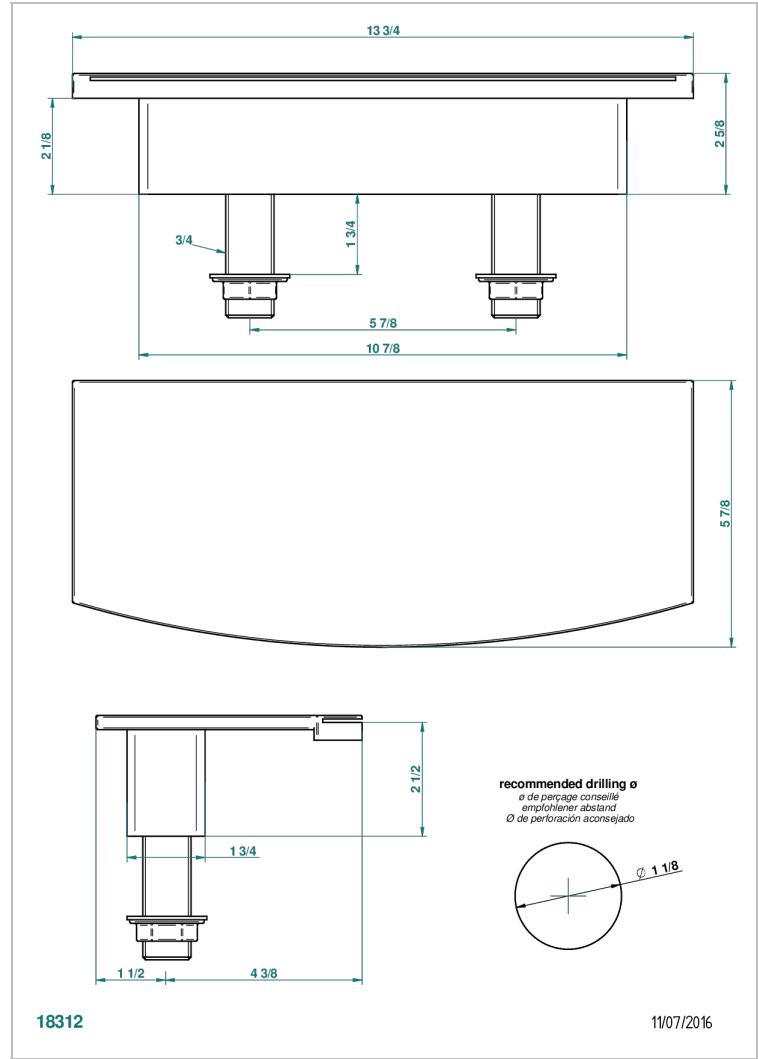

BAMBOU CRISTAL CLARO

A35-29NIA/E

Caño cascada de 350 mm

THG[®]
PARIS

CARACTERÍSTICAS

- Bamboü cristal claro
- Caño cascada de 350 mm

PRODUCTOS RELACIONADOS

- Ref. G00-77 Kit de montaje 3/4" para caño cascada